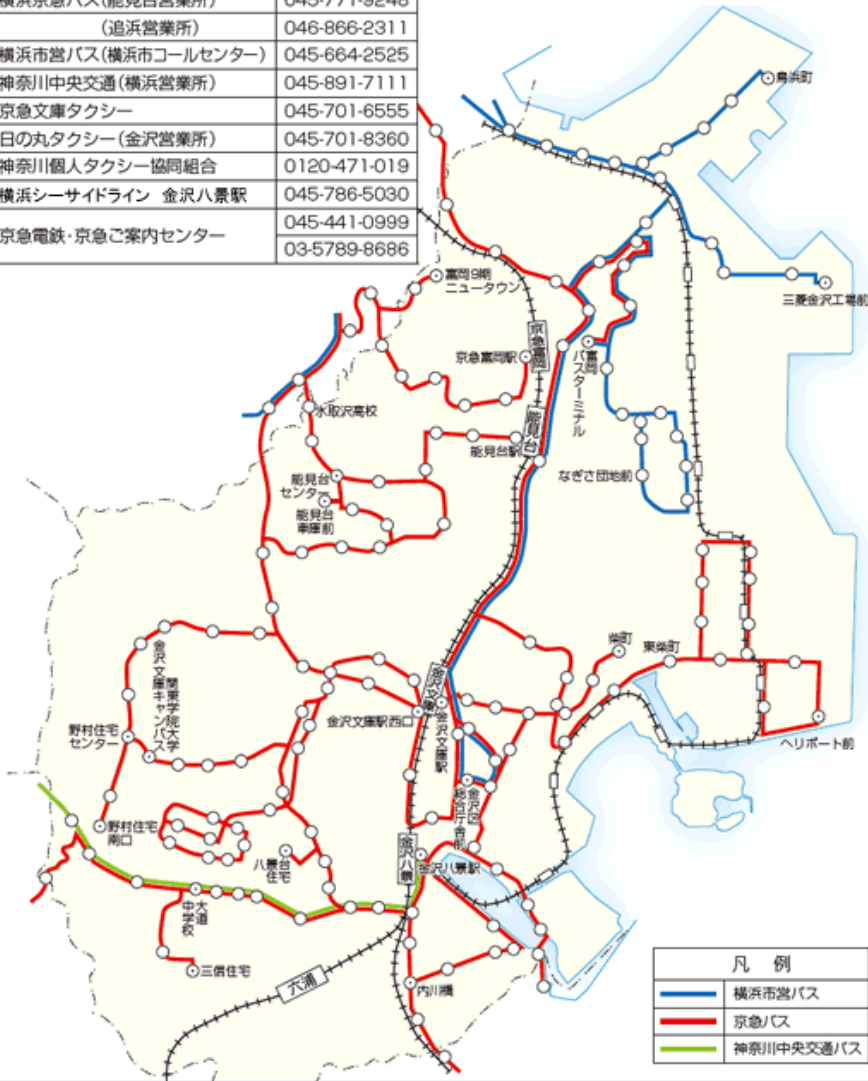

交通機関の問い合わせ

横浜京急バス(能見台営業所)	045-771-9248
(追浜営業所)	046-866-2311
横浜市営バス(横浜市コールセンター)	045-664-2525
神奈川中央交通(横浜営業所)	045-891-7111
京急文庫タクシー	045-701-6555
日の丸タクシー(金沢営業所)	045-701-8360
神奈川個人タクシー協同組合	0120-471-019
横浜シーサイドライン 金沢八景駅	045-786-5030
京急電鉄・京急ご案内センター	045-441-0999 03-5789-8686

凡例	
<span style="color: blue;">—</span>	横浜市営バス
<span style="color: red;">—</span>	京急バス
<span style="color: green;">—</span>	神奈川中央交通バス