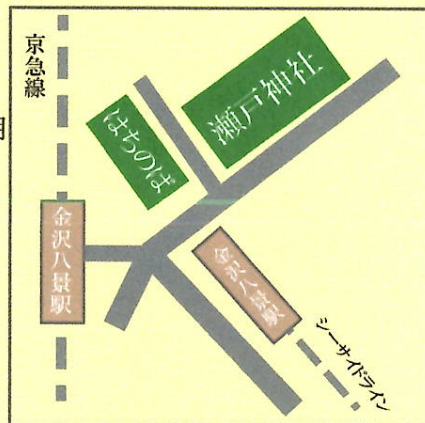

日時

2017年 5月 21日 (日)

※雨天時は翌週 28 日に延期

11:00 ~ 15:00

場所

瀬戸神社, はちのぼ

主催：瀬戸マルシェの会（六浦地区社会福祉協議会、瀬戸町内会、金沢研究会）

※本イベントの企画は横浜市立大学金沢研究会によるものです。