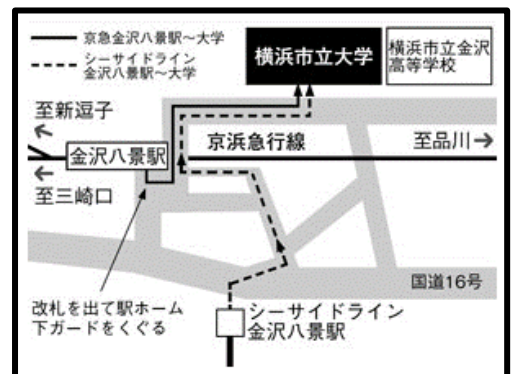

京浜急行線「金沢八景駅」下車徒歩5分
シーサイドライン「金沢八景駅」下車徒歩7分

お問合せ 金沢消防署庶務課 TEL/FAX 781-0119