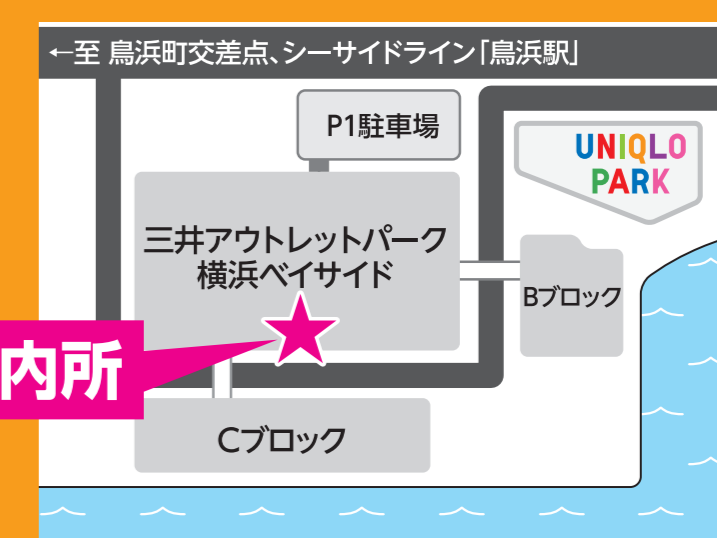

ブランチ横浜南部市場の対象店舗で、
「2,000円のお会計ごとに1枚使える
お買物券500円分」、
または「お食事券500円分」を1枚プレゼント!

※期間中、お一人様最大3枚まで。※先着400枚限定。

※お買物券、お食事券とも先着各200枚となります。各券とも先着数に達しましたらその時点で終了となり、ご希望の券をお選びいただけない場合がございます。

【レシート提示場所】
ブランチ横浜南部市場
「管理事務所」(10:00~17:00)

ブランチ横浜南部市場

【最寄駅】シーサイドライン「南部市場駅」徒歩2分

横浜南部市場に誕生した「食のライブマーケット」をコンセプトとした商業施設です。
食を通じて地域と人に新たな繋がりが生まれる交流拠点を目指します。

〒236-0002 神奈川県横浜市金沢区鳥浜町1-1 TEL.045-374-5392

施設ウェブサイトはこちら

三井アウトレットパーク 横浜ベイサイド

ブランチ横浜南部市場 での
2店舗かつ3,000円(税込・合算可)以上の
お買上げレシートを
お買物券引換期間にご持参いただくと

※お買物券引換は平日限定となります。
※お買上げレシートは11/3(金・祝)~12(日)期間のレシートのみが対象となります。
※宝くじロトハウス、催事店舗、食の専門店街の店舗は対象外となります。

三井アウトレットパークで、
「5,000円以上のお会計で1枚使える
三井アウトレットパーク
お買物・お食事券500円分」を1枚プレゼント!

※期間中、お一人様最大3枚まで。※先着400枚限定。

【レシート提示場所】
三井アウトレットパーク 横浜ベイサイド
Aブロック1F「総合案内所」
(10:00~20:00)