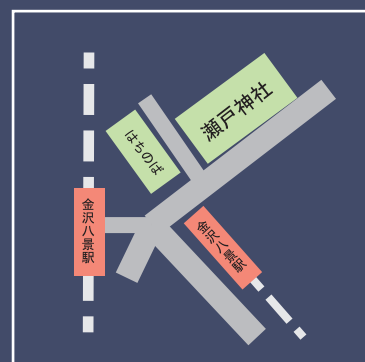

SMART ILLUMINATION 横浜

瀬戸あかり

2017. 11. 11 Sat 16:00 ~ 20:00

瀬戸神社, はちのぼ

光のパーティーへようこそ!

ひかりの実プロジェクト

Project of smiling light ball

アーティスト・高橋匡太が描く○に参加者が「笑顔（スマイル）」を描き足して完成させる作品《ひかりの実》が瀬戸にもやってくる！あなただけのひかりの実をつくって、瀬戸の夜にあかりを灯しませんか？

ナイトマルシェ

Night Marshe

金沢区のおいしいもの・たのしいものを集めた《瀬戸マルシェ》がナイトマルシェとして登場！夜ならではの幻想的なマルシェをお楽しみください。

※参加テナントの情報は随時 Facebook で更新します。

主催：瀬戸マルシェの会（六浦地区社会福祉協議会、瀬戸町内会、金沢研究会）

※本イベントの企画は横浜市立大学・金沢研究会によるものです。

協力：瀬戸神社

金沢研究会メールアドレス：kanazawa.marshe@gmail.com