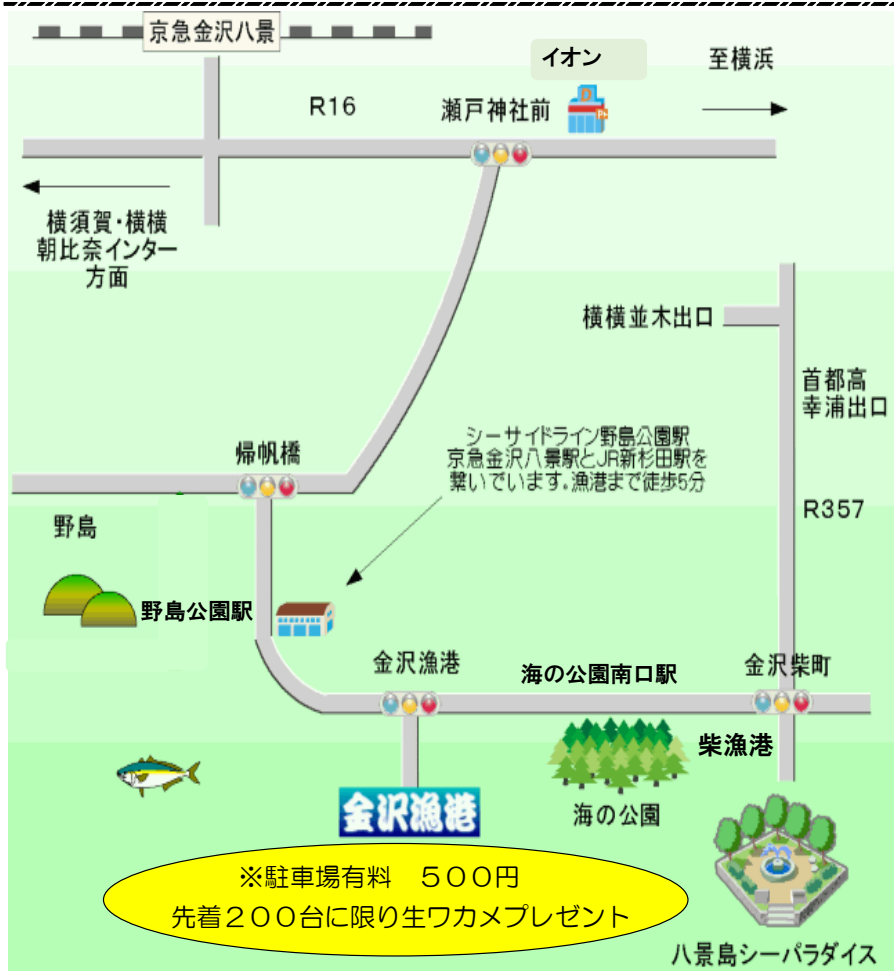

# 会場案内図

出店の位置、内容は変更する場合がございます。何卒、ご了承ください。

## 金沢漁港 海産物フェスタ

《お問い合わせ先》

横浜市漁業協同組合 金沢支所

横浜市金沢区海の公園9

045-781-8929

※道路・駐車場は混み合いますので、シーサイドラインをご利用下さい。  
 ※海の公園駐車場（有料）もご利用下さい。

金沢漁港へは首都高湾岸線幸浦出口をご利用頂けると便利です。