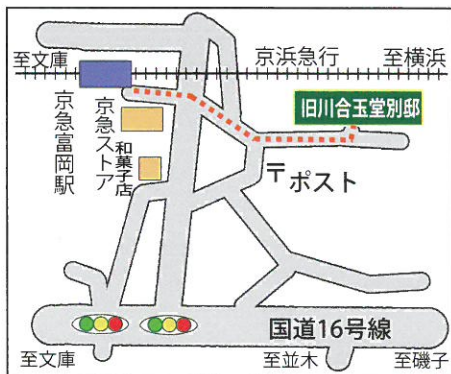

13時30分～14時

開園時間

10時～15時まで

吟詠は雨天の場合中止

どうぞご来園ください

協力：金沢区吟剣詩舞導連盟

*旧川合玉堂別邸及び園庭緑地
横浜市金沢区富岡東 5-19-22

*京急富岡駅より徒歩2分