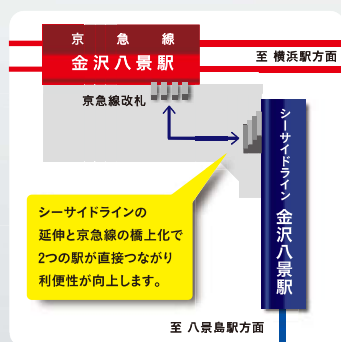

2019年3月31日 日 シーサイドラインと京急

「金沢八景駅」駅直結

乗換 **0** 分

● これからの通勤は金沢八景が便利! **横浜駅～金沢八景駅 快特17分!**
※所要時間はすべて、日中の標準時間です。

● 駅直結だから雨でも快適! **金沢八景駅がコンコースで直結!**

● 横浜・八景島シーパラダイスへ、スムーズアクセス! **金沢八景駅～八景島駅 7分!**
※運転状況により多少時間が異なります。

■ お問い合わせ先

- シーサイドライン 運輸部 営業課 045-787-7004 (平日9:00～17:20) <http://www.seasideline.co.jp>
- 京急電鉄  03-5789-8686または045-441-0999 (平日9:00～19:00 土日祝9:00～17:00) ※営業時間は変更となる場合がございます。 <http://www.keikyu.co.jp>

Seaside Line
シーサイドライン