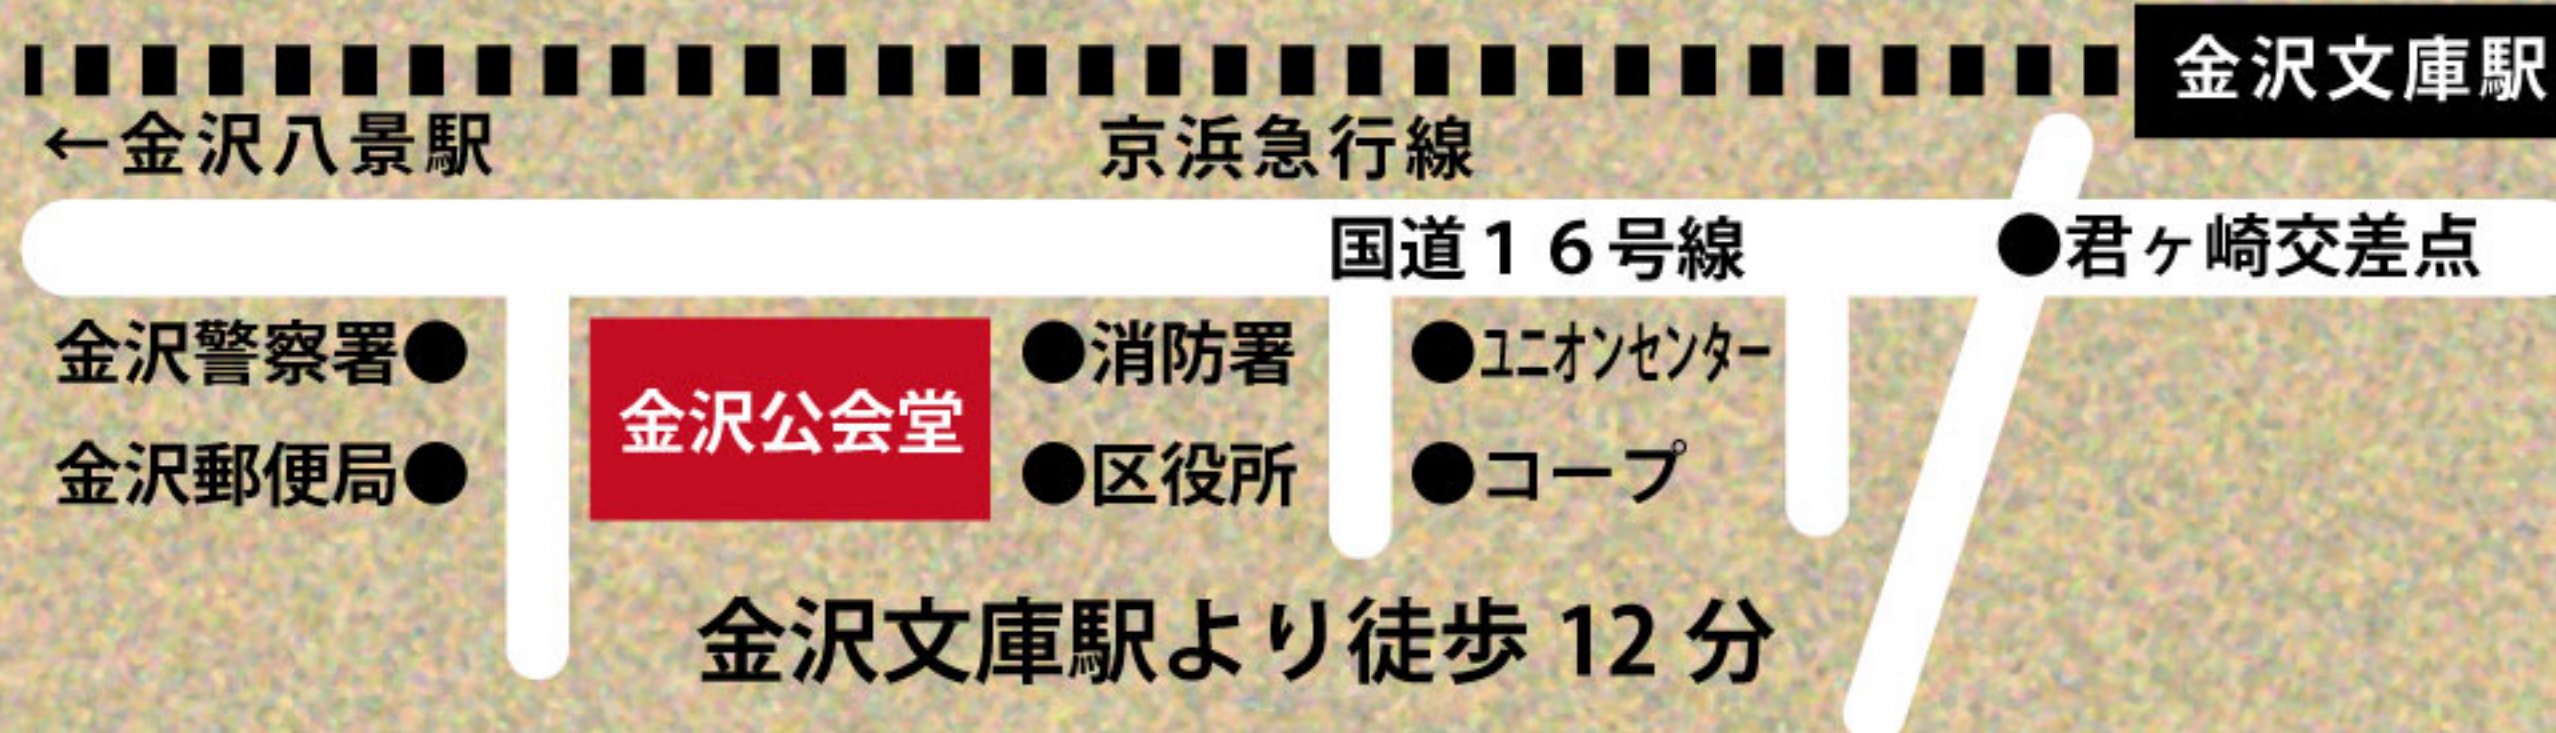

第2回

吹奏楽の日

~ Brass Harmony ~

演奏会

2020年 **11月22日(日)** 金沢公会堂 講堂「野島」

開場 11:00 入場無料 11時10分頃より、開演前のプレコンサート
(アンサンブル演奏)を予定しております。
未就学児も入場できます

11:30 演奏開始

ウインドアンサンブルドルチェ♪

演奏曲『DISNEY MOVIE FAVORITE』他

13:00 演奏開始

ブラストファンクラブ

feat. 横浜市大吹奏楽団「奏」

演奏曲『紅蓮華』他

14:30 演奏開始

金沢吹奏楽団

演奏曲『ホルスト作曲「吹奏楽のための第1組曲」』他

- ●混雑を避けるため受付でのプレゼント、差し入れのお預かりは致しかねます。
- ●写真撮影は周りの方のご迷惑にならないようご配慮をお願いします。なお、状況により撮影場所の指定をさせていただきます場合がございますのでご協力ください。

【ご来場の皆さまへ | 感染拡大防止についてのご案内】

- ●ご来場前に体調のチェックをお願いします。37.5度以上の発熱がある場合や、風邪の症状がみられる場合など、体調に不安のある方はご来場をお控えいただきますようお願いいたします。
- ●マスクを着用されていないお客様はご入場をお断りする場合がございます。
- ●主催者の判断によりご入場を制限する場合がありますので、予めご了承の上ご来場いただきますようお願い致します。
- ●その他、コンサート開催にあたって感染拡大防止策について詳しくは右側のQRコードからご覧いただけます。