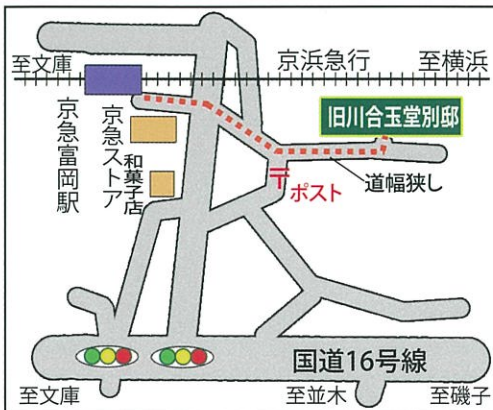

その他7作品展示

・開園時間 10時～16時
(最終入場は15時30分です)

・場 所 旧川合玉堂別邸(二松庵)
横浜市金沢区富岡東5-19-22
(京浜急行 京急富岡駅下車徒歩2分)

*当日は、京急富岡駅からの“案内看板”を設置します。

*当園に駐車場はありません。

*ご希望により園内をご案内いたします。

*荒天の場合、開園を中止する可能性があります。

お問い合わせ:金沢区役所 区政推進課企画調整係 電話:045-788-7726 FAX:045-786-4887