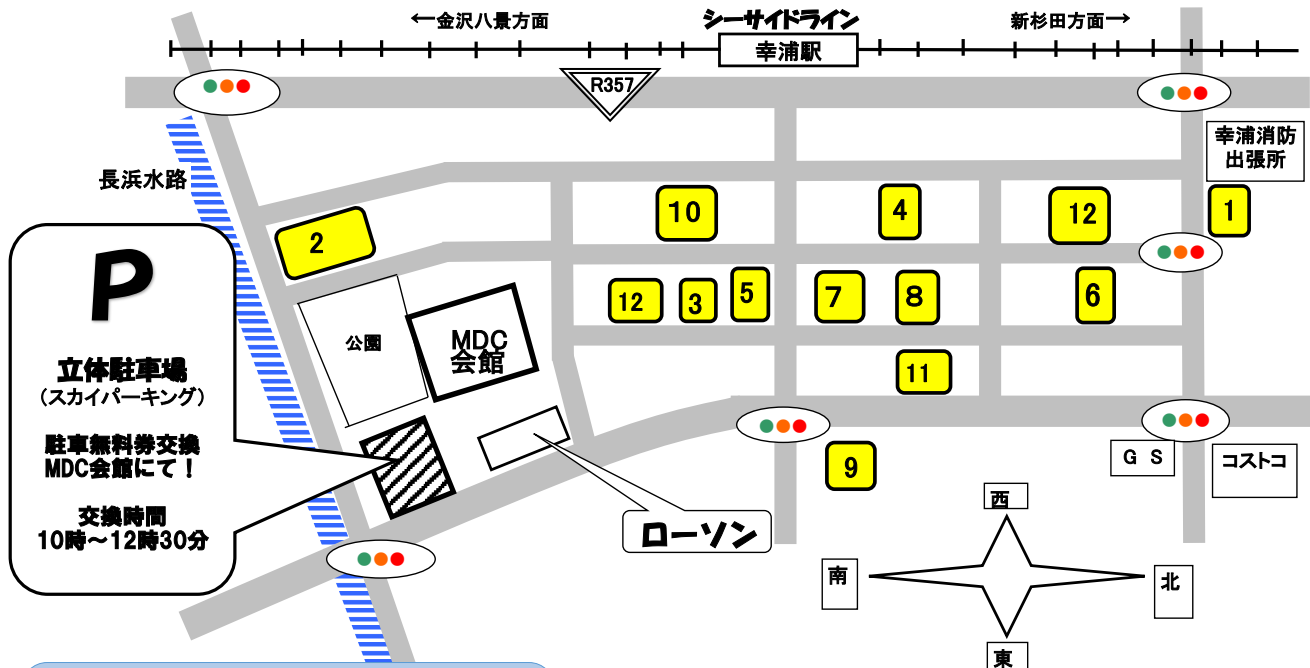

MDCアウトレット

令和3年8月28日(土)10時～

販売企業一覧

以下の企業が自社敷地内で販売を実施します。

No.	企業名	商品	問合せ先
1	(株)江戸清	各種中華まん、惣菜など	045-791-1611
2	(株)ミツハシ	お米	045-287-3295
3	(株)マルヒロ海苔	焼海苔、味付海苔	045-784-7010
4	(株)ユニマツトキャラバン 【会館内喫茶でも販売】	珈琲豆、紅茶、焼き菓子	045-791-7880
5	霧笛楼	霧笛楼オリジナル洋菓子	045-785-1361
6	百崎製菓(株)	シーガルアーモンド(菓子)	045-785-3898
7	(株)風間	籐家具、籐製小物	045-276-6434
8	(有)中山商店	本格アパレル生地、インド生地など	045-784-1521
9	(株)ヨコハマトレーディング	パン、チーズ、ワインなど	045-791-5110
10	(株)キヨシ商事	中古パソコン、タブレット、先着限定商品	045-325-8091
11	浜食産(株)	惣菜、カット野菜、生鮮野菜 など	045-788-5226
12	サバンナヨコハマ	改良メダカ	070-3184-1122

以下の企業がMDC組合会館で販売等を実施します。

No.	企業名	商品	問合せ先
	(株)武居商店	ドレッシング、焼肉のたれなど	045-774-5331

(注) 駐車無料券の交換時間は
10時～12時30分までです。

(注) マスク着用によるご来場をお願いします。
(注) 駐車無料券は、MDC会館で交換いたします。
駐車場入場時の駐車券をお持ちください。

※※次回09月の開催は、令和3年 09月25日(土)10時～
10月の開催は、令和3年 10月23日(土)10時～
11月の開催は、令和3年 11月27日(土)10時～