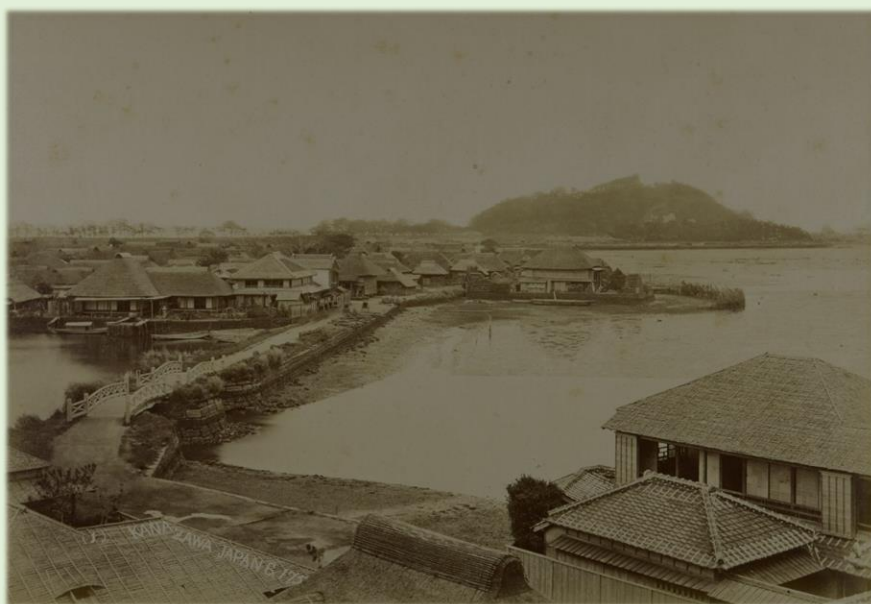

伊藤博文生誕180年記念展示

「写真で知る博文と野島周辺」

令和3年

10/9(土)～10/31(日)

9:30 ～ 16:30 休館日 10/18(月)を除く

旧伊藤博文金沢別邸

横浜市金沢区野島町 24 野島公園内

TEL 045-788-1919