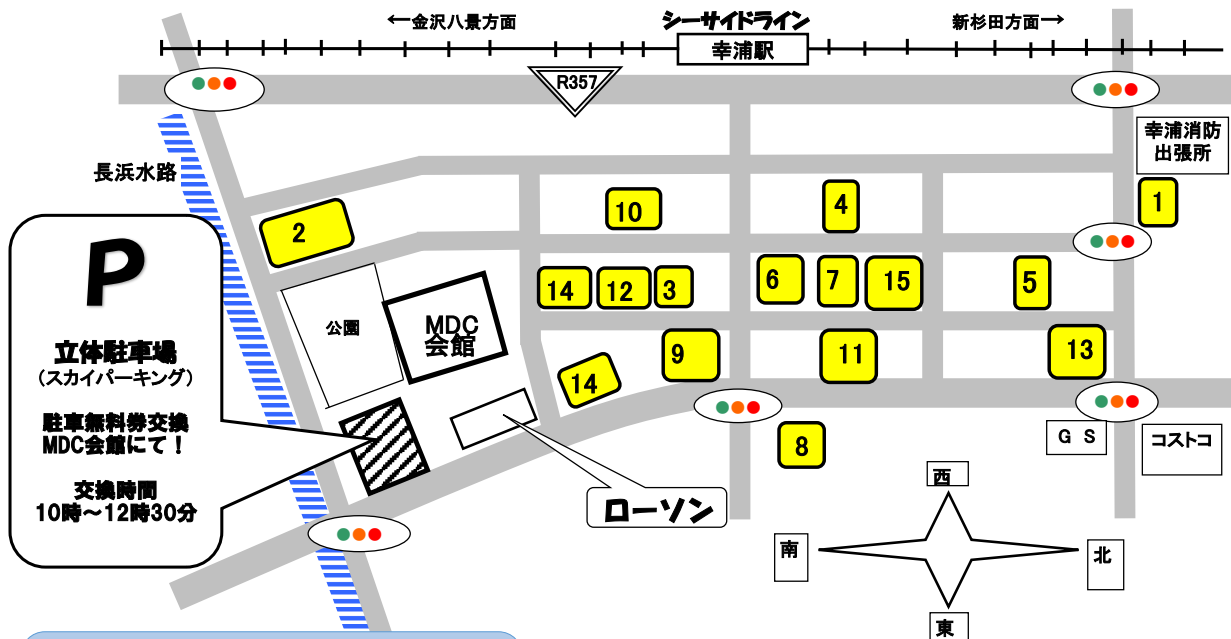

# MDCアウトレット

令和3年10月23日(土)10時～

販売企業一覧

以下の企業が自社敷地内で販売を実施します。

No.	企業名	商品	問合せ先
1	(株)江戸清	各種中華まん、惣菜など	045-791-1611
2	(株)ミツハシ	お米	045-287-3295
3	(株)マルヒロ海苔	焼海苔、味付海苔	045-784-7010
4	(株)ユニマツトキャラバン 【会館内喫茶でも販売】	珈琲豆、紅茶、焼き菓子	045-791-7880
5	百崎製菓(株)	シーガルアーモンド(菓子)	045-785-3898
6	(株)風間	藤家具、藤製小物	045-276-6434
7	(有)中山商店	本格アバレル生地、インド生地など	045-784-1521
8	(株)ヨコハマトレーディング	パン、チーズ、ワインなど	045-791-5110
9	(株)カレンズ	横濱館ケーキ、クッキーなど	045-784-6011
10	(株)キヨシ商事	中古パソコン、周辺機器、タブレット	045-325-8091
11	浜食産(株)	簡単調理お惣菜キット、生鮮野菜	045-788-5226
12	サバンナヨコハマ	改良メダカ	070-3184-1122
13	カメイ(株)	牛タン、ハラミ、酒類など	045-784-1692
14	(株)なかじま	タオル各種、衣料品など	045-785-2611
15	長峰製茶(株)	お茶、菓子など	045-784-7027

以下の企業がMDC組合会館で販売等を実施します。

初出店

No.	企業名	商品	問合せ先
	スポーツ医科学協会	健康相談、骨密度測定など	
	(株)彩か	ガーデニンググッズ、インテリア雑貨	045-353-9721
	(株)武居商店	ドレッシング、焼肉のたれなど	045-774-5331

(注) 駐車無料券の交換時間は  
10時～12時30分まで です。

(注) マスク着用によるご来場をお願いします。  
(注) 駐車無料券は、MDC会館で交換いたします。  
駐車場入場時の駐車券をお持ちください。

※※次回11月の開催は、令和3年 11月27日(土)10時～  
12月の開催は、令和3年 12月18日(土)10時～  
01月の開催は、令和4年 01月22日(土)10時～