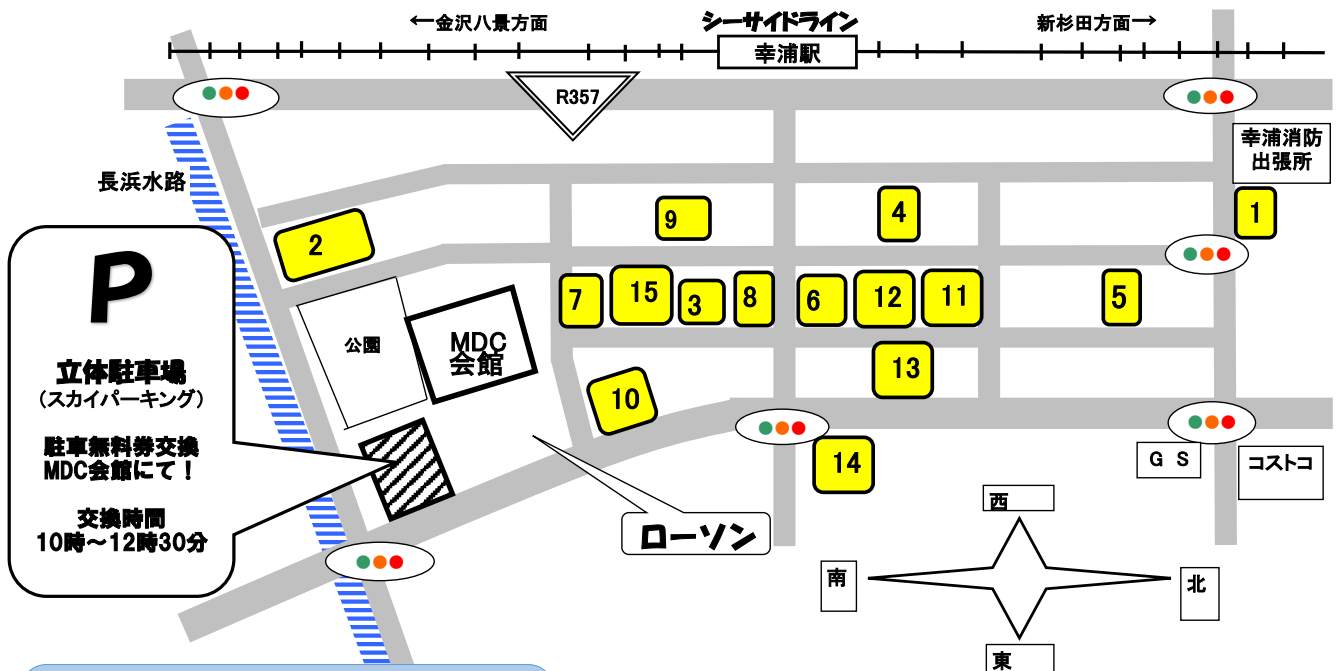

以下の企業がMDC組合会館で販売等を実施します。

No.	企業名	商品	問合せ先
	スポーツ医科学協会	健康相談、骨密度測定など	
	(株)濱鈴	ブランドケーキ、バームクーヘン	
	(株)武居商店	ドレッシング、焼肉のたれなど	045-774-5331

(注) 駐車無料券の交換時間は
10時～12時30分までです。

(注) マスク着用によるご来場をお願いします。
 (注) 駐車無料券は、MDC会館で交換致します。
 駐車場入場時の駐車券をお持ちください。

※※次回02月の開催は、令和4年 02月26日(土)10時～
 03月の開催は、令和4年 03月26日(土)10時～
 04月の開催は、令和4年 04月23日(土)10時～