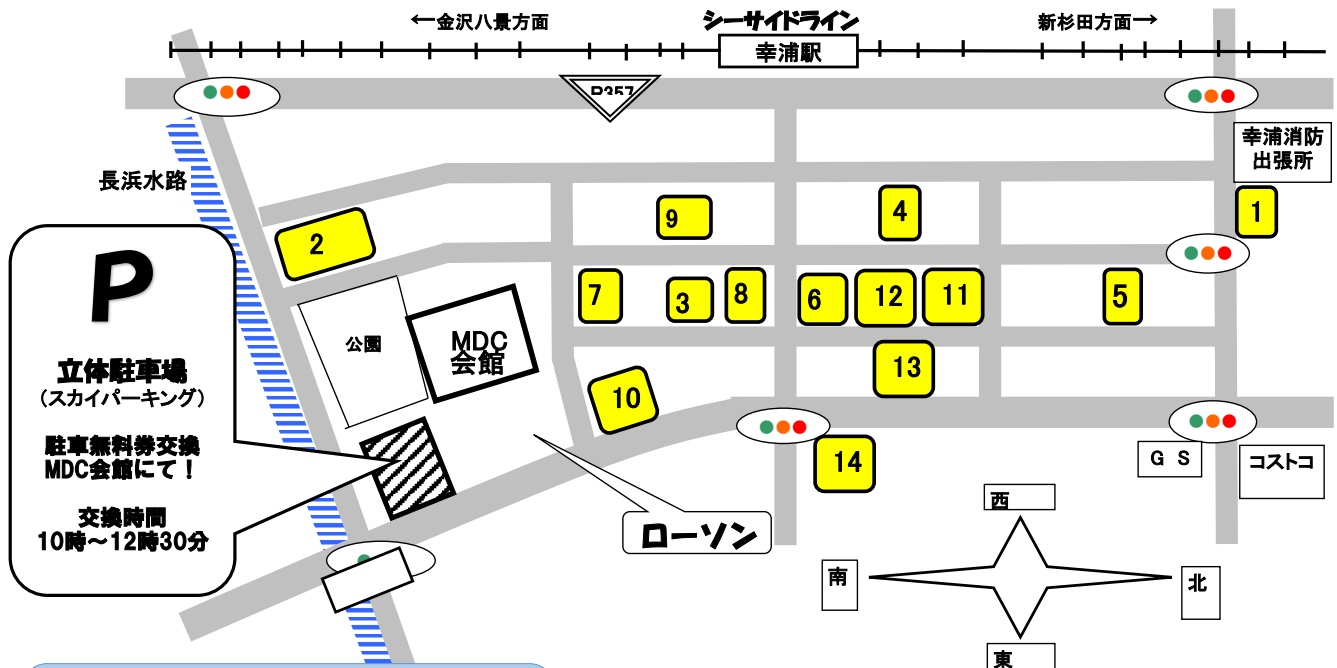

以下の企業がMDC組合会館で販売等を実施します。

No.	企業名	商品	問合せ先
	スポーツ医科学協会	健康相談、骨密度測定など	
	(株)濱鈴	ブランデーケーキ、バームクーヘン	
	(株)武居商店	ドレッシング、焼肉のたれなど	045-774-5331

(注) 駐車無料券の交換時間は
10時～12時30分まで です。

(注) マスク着用によるご来場をお願いします。
(注) 駐車無料券は、MDC会館で交換致します。
駐車場入場時の駐車券をお持ちください。

※※次回02月の開催は、令和4年 02月26日(土)10時～
03月の開催は、令和4年 03月26日(土)10時～
04月の開催は、令和4年 04月23日(土)10時～