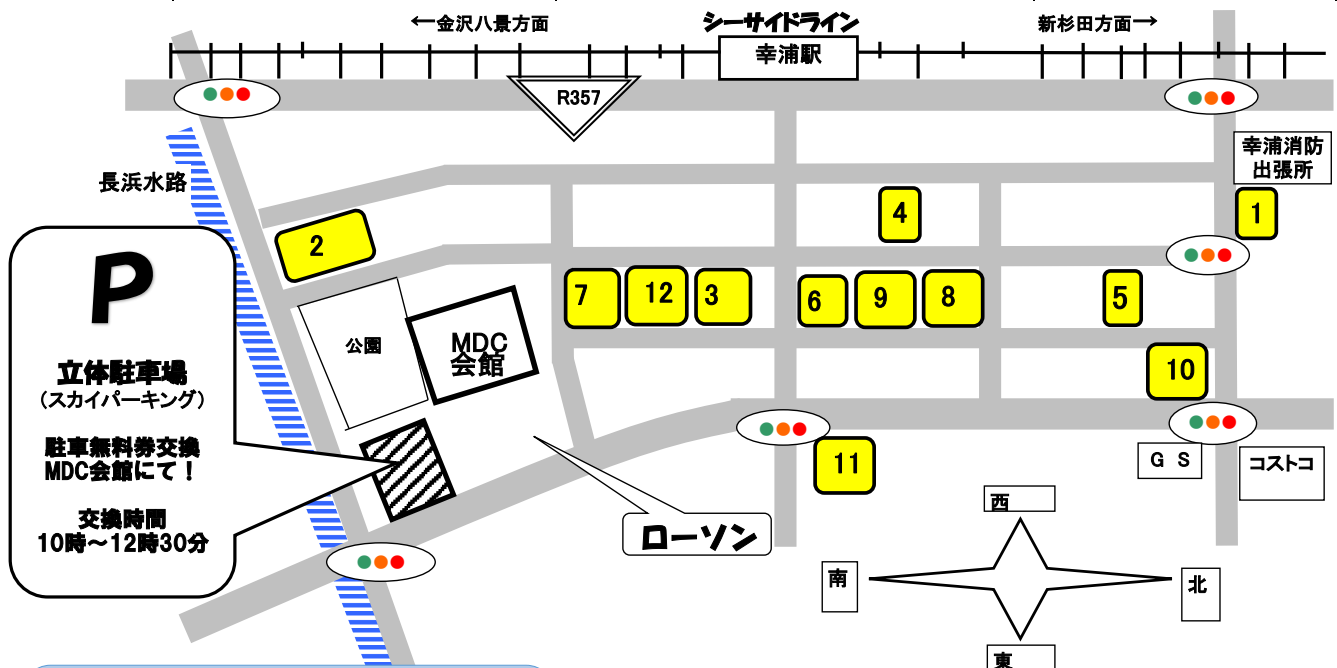

MDCアウトレット

令和4年02月26日(土)10時～

販売企業一覧

以下の企業が自社敷地内で販売を実施します。

No.	企業名	商品	問合せ先
1	(株)江戸清	各種中華まん、惣菜など	045-791-1611
2	(株)ミツハシ	お米	045-287-3295
3	(株)マルヒロ海苔	焼海苔、味付海苔	045-784-7010
4	(株)ユニマツキャラバン 【会館内喫茶でも販売】	珈琲豆、紅茶、焼き菓子	045-791-7880
5	百崎製菓(株)	シーガルアーモンド(菓子)	045-785-3898
6	(株)風間	籐家具、籐製小物	045-276-6434
7	(株)なかじま	タオル各種、衣料品など	045-785-2611
8	長峰製茶(株)	お茶、菓子など	045-784-7027
9	(有)中山商店	インド生地、アパレル製品など	045-784-1521
10	カメイ(株)	牛タン、ハラミ	045-784-1692
11	(株)ヨコハマレーディング	パン、チーズ、ワインなど	045-791-5110
12	葉山メダカ	改良メダカ	070-3184-1122

以下の企業がMDC組合会館で販売等を実施します。

No.	企業名	商品	問合せ先
	スポーツ医科学協会	健康相談、骨密度測定など	
	(株)武居商店	ドレッシング、焼肉のたれなど	045-774-5331

(注) 駐車無料券の交換時間は
10時～12時30分まで です。

(注) マスク着用によるご来場をお願いします。
(注) 駐車無料券は、MDC会館で交換致します。
駐車場入場時の駐車券をお持ちください。

※※次回03月の開催は、令和4年 03月26日(土)10時～
04月の開催は、令和4年 04月23日(土)10時～
05月の開催は、令和4年 05月28日(土)10時～