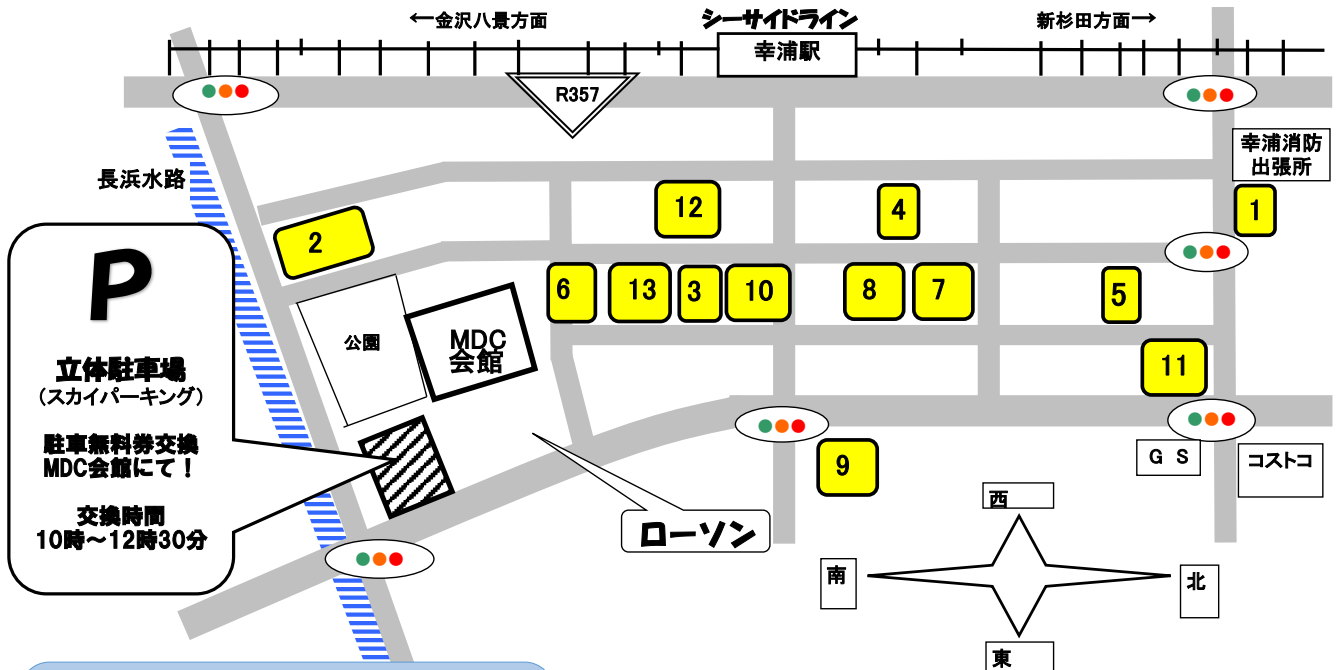

# MDCアウトレット

令和4年04月23日(土)10時～

販売企業一覧

以下の企業が自社敷地内で販売を実施します。

No.	企業名	商品	問合せ先
1	(株)江戸清	各種中華まん、惣菜など	045-791-1611
2	(株)ミツハシ	お米	045-287-3295
3	(株)マルヒロ海苔	焼海苔、味付海苔	045-784-7010
4	(株)ユニマツトキャラバン 【会館内喫茶でも販売】	珈琲豆、紅茶、焼き菓子	045-791-7880
5	百崎製菓(株)	シーガルアーモンド(菓子)	045-785-3898
6	(株)なかじま	タオル各種、衣料品など	045-785-2611
7	長峰製茶(株)	お茶、菓子など	045-784-7027
8	(有)中山商店	インド生地、アパレル製品など	045-784-1521
9	(株)ヨコハマトレーディング	パン、チーズ、ワインなど ※来客数によって購入数制限あり。	045-791-5110
10	霧笛楼	洋菓子類	045-785-1361
11	カメイ(株)	牛タン、ハラミ、酒類など	045-784-1692
12	(株)キヨシ商事	中古パソコン、タブレットなど	045-325-8091
13	葉山メダカ	改良メダカ	070-3184-1122

以下の企業がMDC組合会館で販売等を実施します。

No.	企業名	商品	問合せ先
	スポーツ医科学協会	健康相談、骨密度測定など	
	(株)武居商店	ドレッシング、焼肉のたれなど	045-774-5331

(注) 駐車無料券の交換時間は  
10時～12時30分までです。

(注) マスク着用によるご来場をお願いします。  
(注) 駐車無料券は、MDC会館で交換致します。  
駐車場入場時の駐車券をお持ちください。

※※次回05月の開催は、令和4年 05月28日(土) 10時～  
06月の開催は、令和4年 06月25日(土) 10時～  
07月の開催は、令和4年 07月23日(土) 10時～