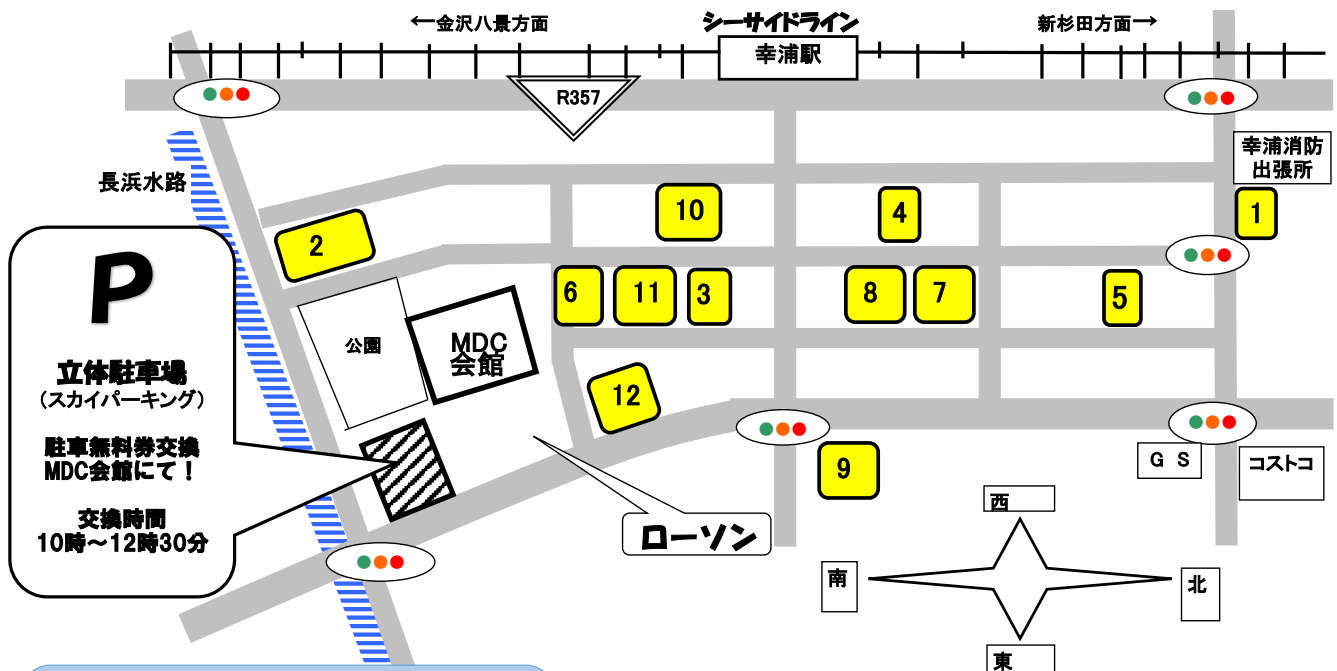

MDCアウトレット

令和4年05月28日(土)10時～

販売企業一覧

以下の企業が自社敷地内で販売を実施します。

No.	企業名	商品	問合せ先
1	(株)江戸清	各種中華まん、惣菜など	045-791-1611
2	(株)ミツハシ	お米	045-287-3295
3	(株)マルヒロ海苔	焼海苔、味付海苔	045-784-7010
4	(株)ユニマツトキャラバン 【会館内喫茶でも販売】	珈琲豆、紅茶、焼き菓子	045-791-7880
5	百崎製菓(株)	シーガルアーモンド(菓子)	045-785-3898
6	(株)なかじま	タオル各種、衣料品など	045-785-2611
7	長峰製茶(株)	お茶、菓子など	045-784-7027
8	(有)中山商店	インド生地、アパレル製品など	045-784-1521
9	(株)ヨコハマトレーディング	パン、チーズ、ワインなど ※来客数によって購入数制限あり。	045-791-5110
10	(株)キヨシ商事	中古パソコン、タブレットなど	045-325-8091
11	葉山メダカ	改良メダカ	070-3184-1122
12	(株)パイオニア企画	薄力粉、アーモンド類 など多数	045-773-4802

以下の企業がMDC組合会館で販売等を実施します。

No.	企業名	商品	問合せ先
	スポーツ医科学協会	健康相談、骨密度測定など	
	(株)濱鈴	ブランデーケーキ、バームクーヘンなど	
	(株)武居商店	ドレッシング、焼肉のたれなど	045-774-5331

(注) 駐車無料券の交換時間は
10時～12時30分までです。

(注) マスク着用によるご来場をお願いします。
(注) 駐車無料券は、MDC会館で交換致します。
駐車場入場時の駐車券をお持ちください。

※※次回06月の開催は、令和4年 06月25日(土)10時～
07月の開催は、令和4年 07月23日(土)10時～
08月の開催は、令和4年 08月27日(土)10時～