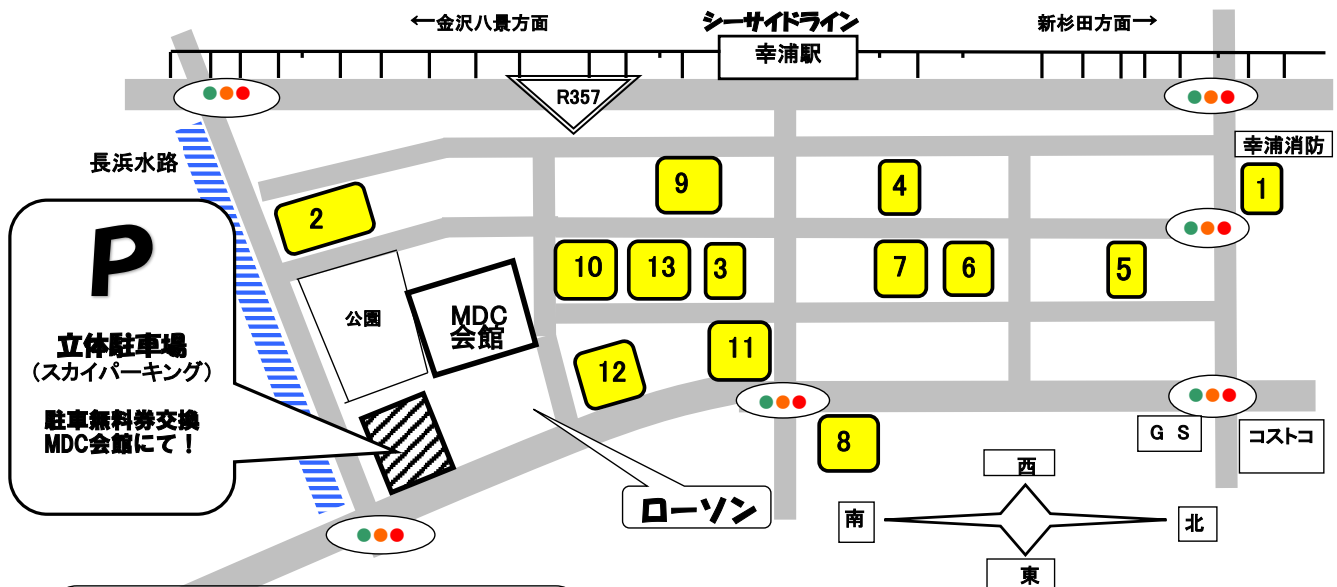

MDC アウトレット

令和4年09月17日(土)10時～

販売企業一覧

以下の企業が自社敷地内で販売を実施します。

No.	企業名	商品	問合せ先
1	(株)江戸清	各種中華まん、惣菜など	045-791-1611
2	(株)ミツハシ	お米	045-287-3295
3	(株)マルヒロ海苔	焼海苔、味付海苔	045-784-7010
4	(株)ユニマツトキャラバン 【会館内喫茶でも販売】	珈琲豆、紅茶、焼き菓子	045-791-7880
5	百崎製菓(株)	シーガルアーモンド(菓子)	045-785-3898
6	長峰製茶(株)	お茶、菓子など	045-784-7027
7	(有)中山商店	インド生地、アパレル製品など	045-784-1521
8	(株)ヨコハマトレーディング	パン、チーズ、ワインなど	045-791-5110
9	(株)キヨシ商事	中古パソコン、タブレットなど	045-325-8091
10	(株)なかじま	タオル各種、靴下、衣料品など	045-785-2611
11	(株)カレンズ	横濱館ケーキなど	045-784-6011
12	(株)パイオニア企画	紫芋パウダーなどの製菓材料多数	045-773-4802
13	葉山メダカ	改良メダカ	070-3184-1122

以下の企業がMDC組合会館で販売等を実施します。

No.	企業名	商品	問合せ先
	スポーツ医科学協会	健康相談、骨密度測定など	
	(株)武居商店	ドレッシング、焼肉のたれなど	045-774-5331

※アウトレットセールに関する問い合わせは、MDC事務局(TEL:045-784-1501)までお願いします。

(注) 駐車無料券の交換時間は
10時～12時30分まで です。

(注) マスク着用によるご来場をお願いします。
(注) 駐車無料券は、MDC会館で交換致します。
駐車場入場時の駐車券をお持ちください。

※※次回 10月の開催は、令和4年 10月22日(土)10時～

10月は、MDCアウトレットセール満10周年特別イベントを開催予定です。

先着500名様に抽選で豪華景品プレゼント(横浜MDC組合会館2階ロビーにて。)

対象は、10月出店企業の2店舗でスタンプを受領の方となります。

更に 横浜市消防音楽隊による演奏会を組合会館前 駐車場で実施予定。