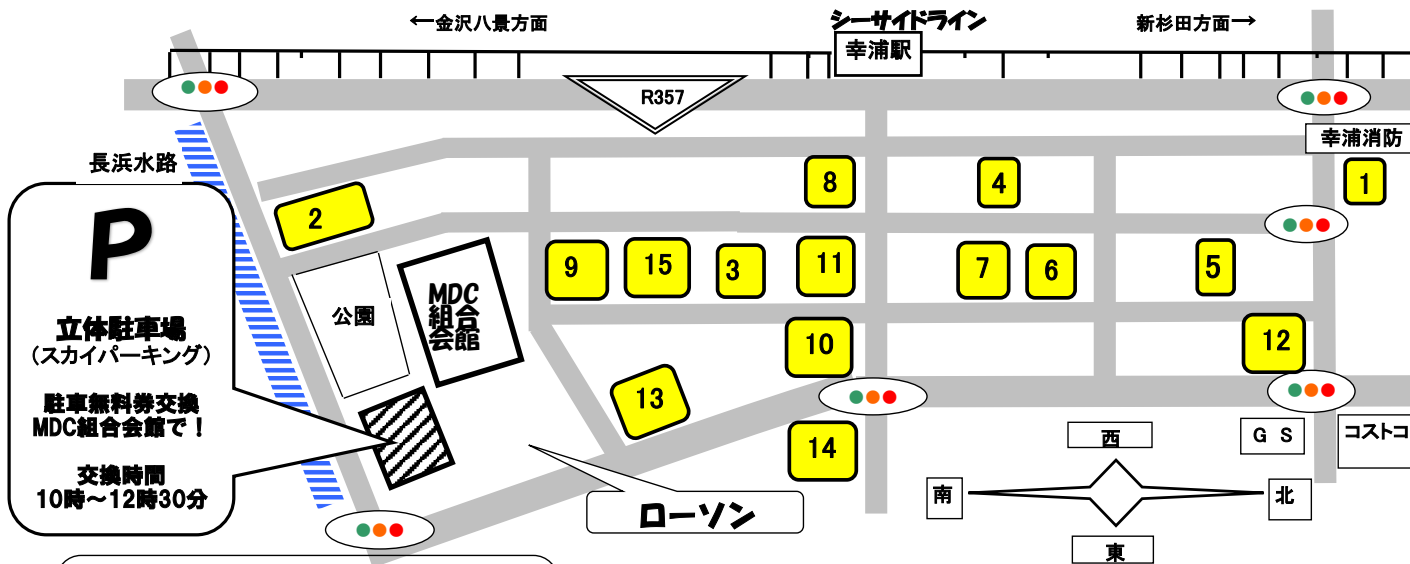

MDCアウトレット

※※※※※アウトレット満10周年 特別イベント開催※※※※※

① 2店舗入店[㊤]のある本チラシで、先着500名様 抽選で豪華景品プレゼント
抽選会 → 10時～12時 MDC組合会館2階ロビー
※各店舗のレジ付近で、2店舗から入店[㊤]をもらってください※

② 横浜市消防音楽隊 演奏会 → 11時～11時30分 MDC組合会館前駐車場

令和4年10月22日(土)10時～ 販売企業一覧

以下の企業がMDC組合会館で販売等を実施します。

No.	企業名	入店 [㊤]	商品	問合せ先
	スポーツ医科学協会		健康相談、骨密度測定など	
	(株)武居商店		ドレッシング、焼肉のたれなど	045-774-5331
	日影茶屋		クッキー、ゼリーなど	

※アウトレットセールに関する問い合わせは、MDC事務局(TEL:045-784-1501)までお願いします。

(注) 駐車無料券の交換時間は
10時～12時30分まで です。

(注) マスク着用によるご来場をお願いします。
(注) 駐車無料券は、MDC組合会館で交換致します。
駐車場入場時の駐車券をお持ちください。

※※次回以降の開催は、
11月 → 令和4年(2022年)11月26日(土)10時～
12月 → 令和4年(2022年)12月17日(土)10時～