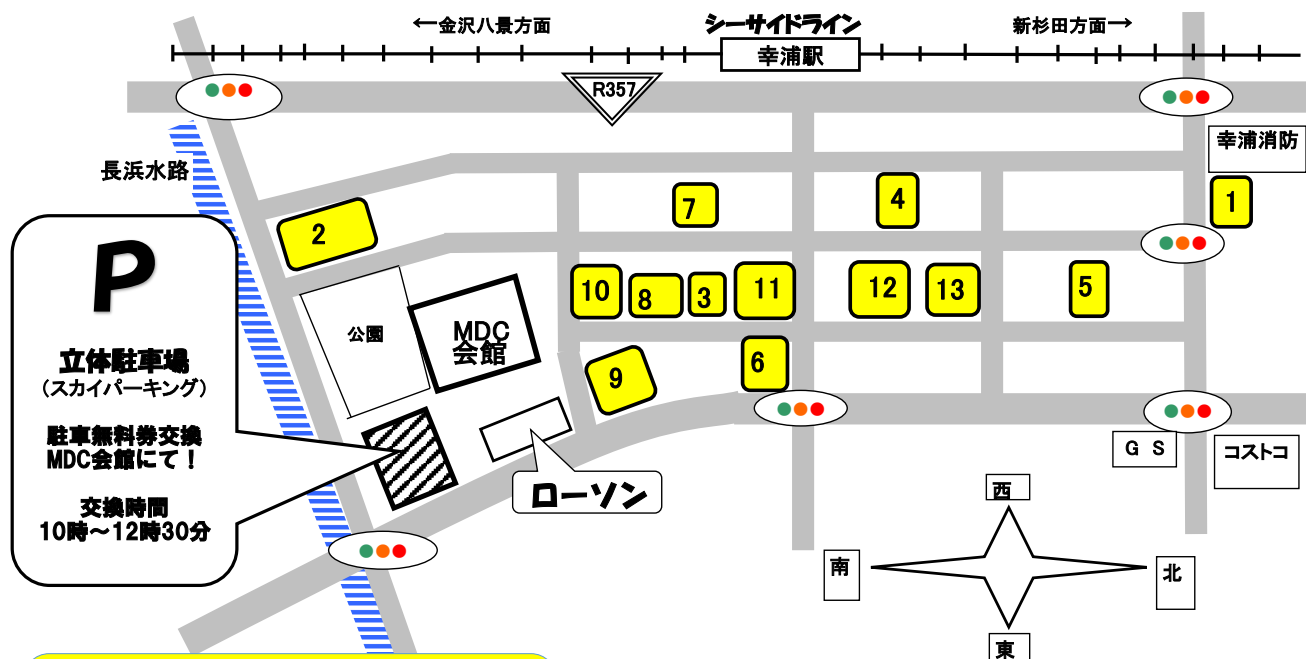

MDC アウトレット

令和5年1月28日(土)10時～

販売企業一覧

以下の企業が自社敷地内で販売を実施します。

No.	企業名	商品	問合せ先
1	(株)江戸清	各種中華まん、惣菜など	045-791-1611
2	(株)ミツハシ	お米	045-784-9122
3	(株)マルヒロ海苔	焼海苔、味付海苔	045-784-7010
4	(株)ユニマツトキャラバン 【会館内喫茶でも販売】	珈琲豆、紅茶、焼き菓子	045-791-7880
5	百崎製菓(株)	シーガルアーモンド(菓子)	045-785-3898
6	(株)カレンズ	横濱館ケーキ、お菓子など	045-784-6011
7	(株)キヨシ商事	中古パソコン、周辺機器、タブレット	045-325-8091
8	葉山メダカ	改良メダカ	070-3184-1122
9	(株)パイオニア企画	バレンタイン用チョコレート各種	045-773-4802
10	(株)なかじま	タオル各種、衣料品など	045-785-2611
11	霧笛楼	霧笛楼の洋菓子類	045-785-1361
12	(有)中山商店	本格アパレル製品、ニット製品など	045-784-1521
13	長峰製茶(株)	お茶、菓子など	045-784-7027

以下の企業がMDC組合会館で販売等を実施します。

No.	企業名	商品	問合せ先
	スポーツ医科学協会	健康相談、骨密度測定など	
	(株)武居商店	ドレッシング、焼肉のたれなど	045-774-5331

※アウトレットセールに関するお問合せは、MDC事務局 (TEL:045-784-1501) までお願い致します。

(注) 駐車無料券の交換時間は
10時～12時30分までです。

(注) マスク着用によるご来場をお願いします。
(注) 駐車無料券は、MDC会館で交換いたします。
駐車場入場時の駐車券をお持ちください。

※※次回02月の開催は、令和5年 02月25日(土)10時～
03月の開催は、令和5年 03月25日(土)10時～
04月の開催は、令和5年 04月22日(土)10時～