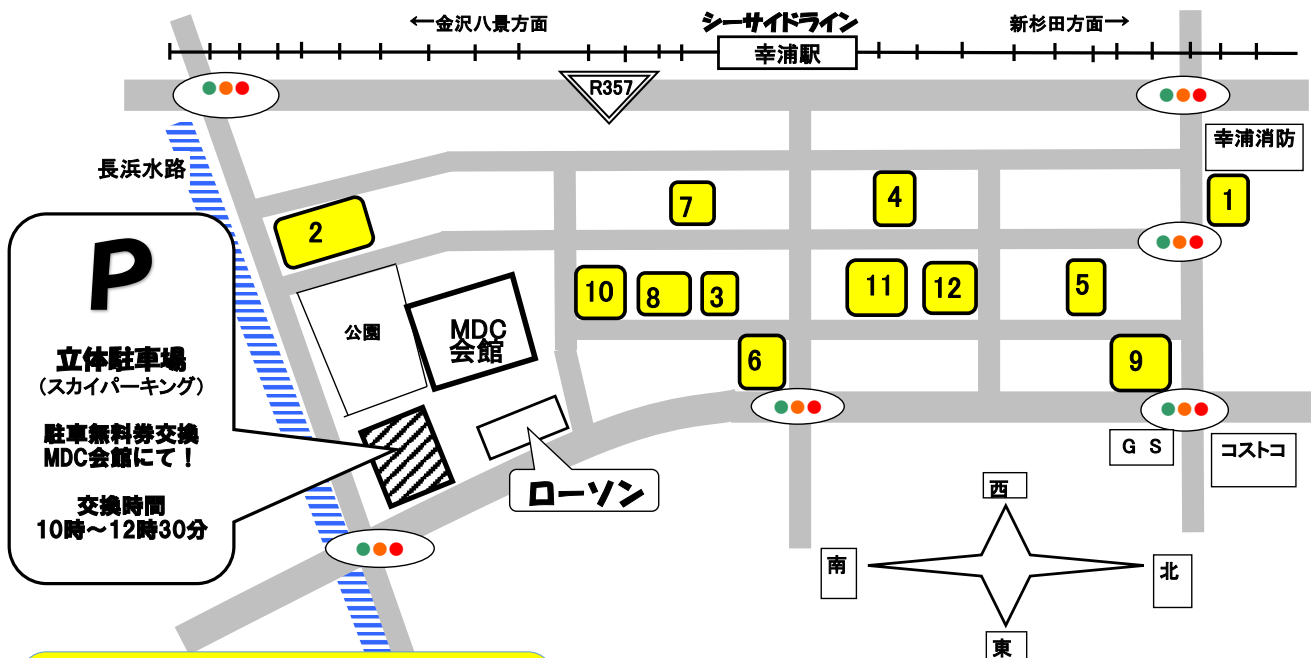

# MDC アウトレット

令和5年2月25日(土)10時～

販売企業一覧

以下の企業が自社敷地内で販売を実施します。

No.	企業名	商品	問合せ先
1	(株)江戸清	各種中華まん、惣菜など	045-791-1611
2	(株)ミツハシ	お米	045-784-9122
3	(株)マルヒロ海苔	焼海苔、味付海苔	045-784-7010
4	(株)ユニマツトキャラバン 【会館内喫茶でも販売】	珈琲豆、紅茶、焼き菓子	045-791-7880
5	百崎製菓(株)	シーガルアーモンド(菓子)	045-785-3898
6	(株)カレンズ	横濱館ケーキ、お菓子など	045-784-6011
7	(株)キヨシ商事	中古パソコン、周辺機器、タブレット	045-325-8091
8	葉山メダカ	改良メダカ	070-3184-1122
9	カメイ(株)	牛タン、ハラミ、酒類など	045-784-1686
10	(株)なかじま	タオル各種、衣料品など	045-785-2611
11	(有)中山商店	本格アパレル製品、ニット製品など	045-784-1521
12	長峰製茶(株)	お茶、菓子など	045-784-7027

以下の企業がMDC組合会館で販売等を実施します。

No.	企業名	商品	問合せ先
	スポーツ医科学協会	健康相談、骨密度測定など	
	(株)武居商店	ドレッシング、焼肉のたれなど	045-774-5331

※アウトレットセールに関するお問合せは、MDC事務局 (TEL:045-784-1501) までお願い致します。

(注) 駐車無料券の交換時間は  
10時～12時30分まで です。

(注) マスク着用によるご来場をお願いします。  
(注) 駐車無料券は、MDC会館で交換いたします。  
駐車場入場時の駐車券をお持ちください。

※※次回03月の開催は、令和5年 03月25日(土)10時～  
04月の開催は、令和5年 04月22日(土)10時～  
05月の開催は、令和5年 05月27日(土)10時～