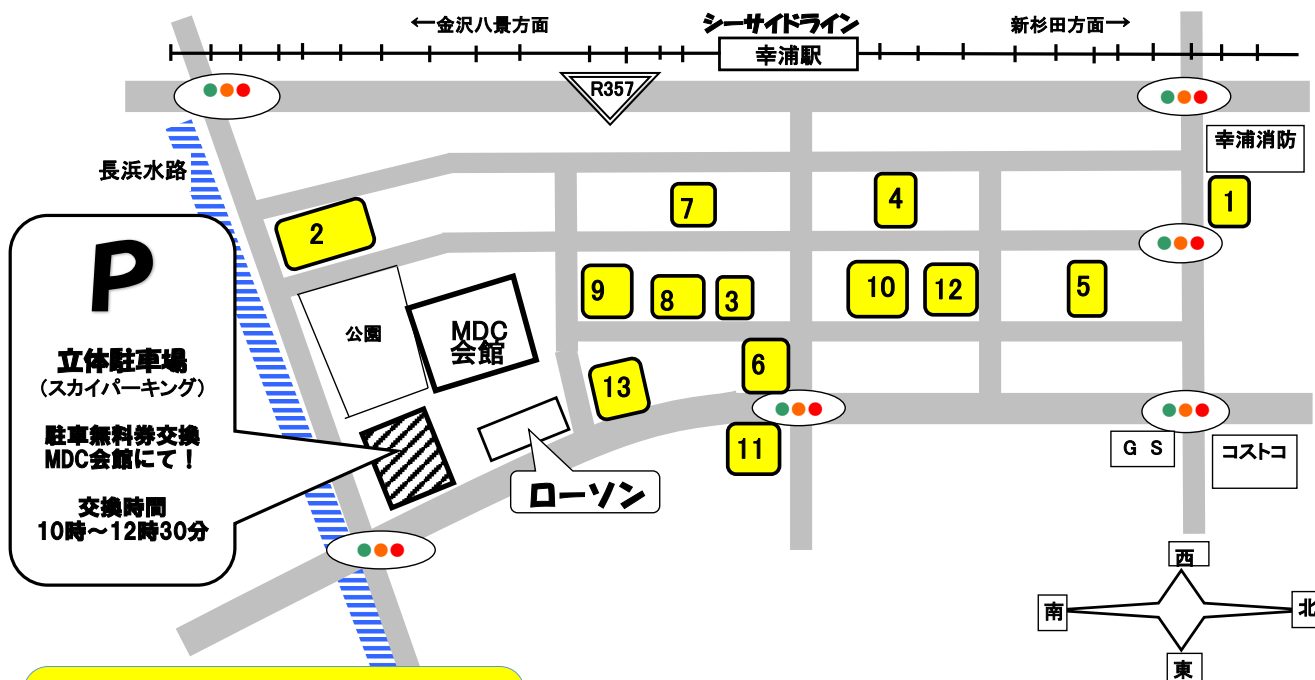

# MDC アウトレット

令和5年5月27日(土)10時～ 販売企業一覧 (注)雨天でも開催します。

以下の企業が自社敷地内で販売を実施します。

No.	企業名	商品	問合せ先
1	(株)江戸清	各種中華まん、惣菜など	045-791-1611
2	(株)ミツハシ	お米	045-784-9122
3	(株)マルヒロ海苔	焼海苔、味付海苔	045-784-7010
4	(株)ユニマツトキャラバン 【会館内喫茶でも販売】	珈琲豆、紅茶、焼き菓子	045-791-7880
5	百崎製菓(株)	シーガルアーモンド(菓子)	045-785-3898
6	(株)カレンズ	横濱館ケーキ、お菓子など	045-784-6011
7	(株)キヨシ商事	中古パソコン、周辺機器、タブレット	045-325-8091
8	葉山メダカ	改良メダカ	070-3184-1122
9	(株)なかじま	タオル各種、衣料品など	045-785-2611
10	(有)中山商店	本格アパレル製品、ニット製品など	045-784-1521
11	龍門商事(株)(重慶飯店)	中華菓子	045-787-0074
12	長峰製茶(株)	お茶、菓子など	045-784-7027
13	(株)バイオニア企画	春よ恋多数、チョコレート多数	045-773-4802

以下の企業がMDC組合会館で販売等を実施します。

No.	企業名	商品	問合せ先
	スポーツ医科学協会	健康相談、骨密度測定など	045-774-5331
	(株)武居商店	ドレッシング、焼肉のたれなど	

※アウトレットセールに関するお問合せは、MDC事務局 (TEL:045-784-1501) までお願い致します。

(注) 駐車無料券の交換時間は  
10時～12時30分までです。

(注) 駐車無料券は、MDC会館で交換いたします。  
駐車場入場時の駐車券をお持ちください。

※※次回06月の開催は、令和5年 06月24日(土) 10時～  
07月の開催は、令和5年 07月22日(土) 10時～  
08月の開催は、令和5年 08月26日(土) 10時～