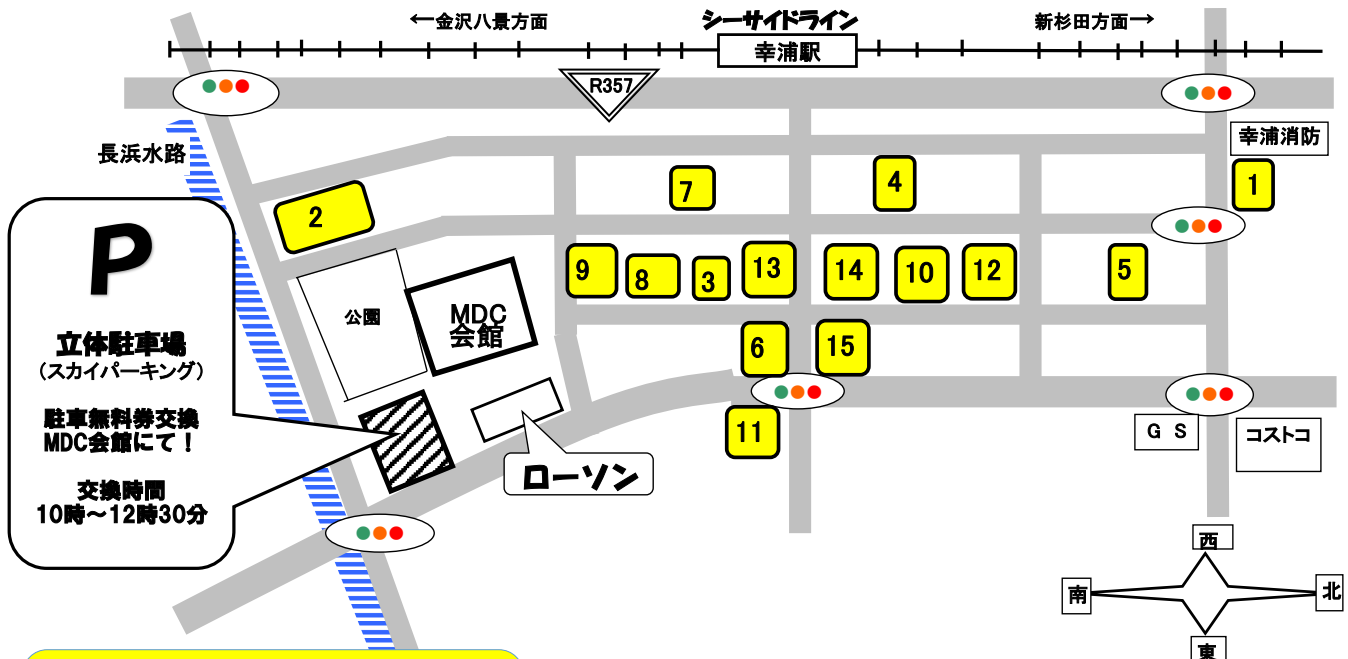

MDC アウトレット

令和5年6月24日(土)10時～ 販売企業一覧 (注)雨天でも開催します。

以下の企業が自社敷地内で販売を実施します。

| No. | 企業名 | 商品 | 問合せ先 |
|-----|------------------------------|-------------------|---------------|
| 1 | (株)江戸清 | 各種中華まん、惣菜など | 045-791-1611 |
| 2 | (株)ミツハシ | お米 | 045-784-9122 |
| 3 | (株)マルヒロ海苔 | 焼海苔、味付海苔 | 045-784-7010 |
| 4 | (株)ユニマツトキャラバン 【会館内喫茶でも販売】 | 珈琲豆、紅茶、焼き菓子 | 045-791-7880 |
| 5 | 百崎製菓(株) | シーガルアーモンド(菓子) | 045-785-3898 |
| 6 | (株)カレンズ | 横濱館ケーキ、お菓子など | 045-784-6011 |
| 7 | (株)キヨシ商事 | 中古パソコン、周辺機器、タブレット | 045-325-8091 |
| 8 | 葉山メダカ | 改良メダカ | 070-3184-1122 |
| 9 | (株)なかじま | タオル各種、衣料品など | 045-785-2611 |
| 10 | (有)中山商店 | 本格アパレル製品、ニット製品など | 045-784-1521 |
| 11 | 龍門商事(株)(重慶飯店) | 中華菓子 | 045-787-0074 |
| 12 | 長峰製茶(株) | お茶、菓子など | 045-784-7027 |
| 13 | 霧笛楼 | 洋菓子類 | 045-785-1361 |
| 14 | マダムロタン(株)風間 | 籐家具、インテリア雑貨など | 045-276-6434 |
| 15 | (株)コスメディアラボトリーズ | 化粧品、美容雑貨全般(乳液など) | 045-790-1551 |

(注)駐車無料券の交換時間は
10時～12時30分までです。

(注)駐車無料券は、MDC会館で交換いたします。
駐車場入場時の駐車券をお持ちください。

※※次回07月の開催は、令和5年 07月22日(土)10時～
08月の開催は、令和5年 08月26日(土)10時～
09月の開催は、令和5年 09月16日(土)10時～