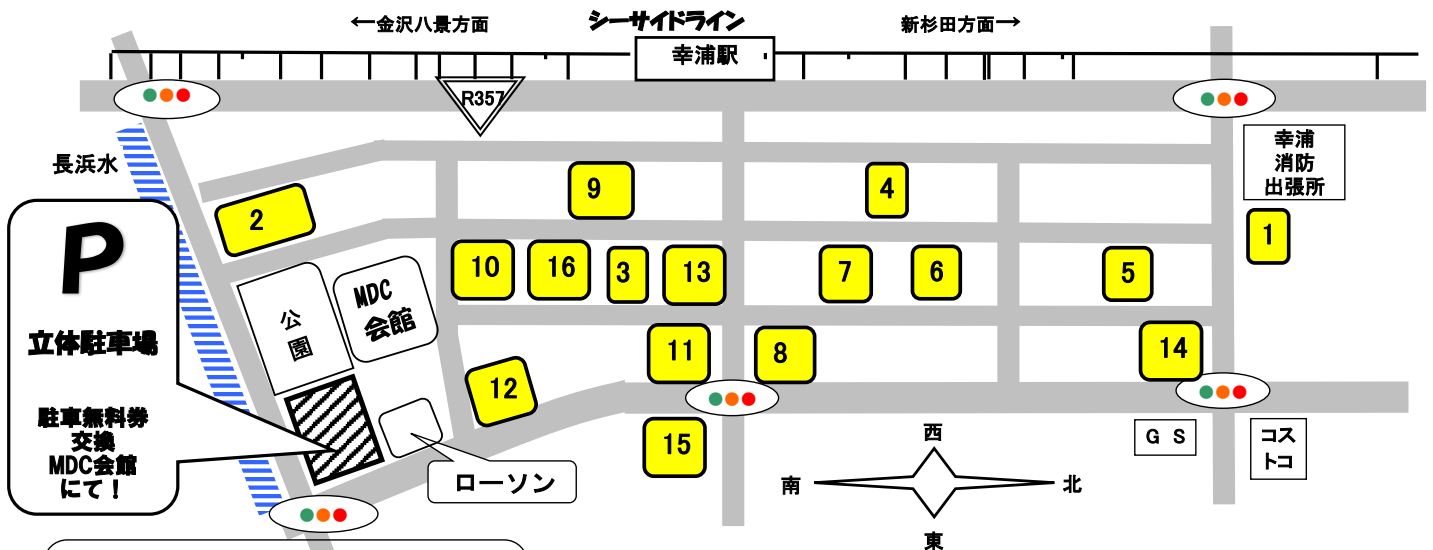

MDCアウトレットセール

令和5年7月22日(土) 10時～ 販売企業一覧 (※注)雨天でも開催!

以下の企業が自社敷地内で販売を実施します。

No.	企業名	商品	前日までの問合せ先	当日の問合せ先
1	(株)江戸清	各種中華まん、惣菜など	045-791-1611	同 左
2	(株)ミツハシ	お米	045-784-9122	同 左
3	(株)マルヒロ海苔	焼海苔、味付海苔	045-784-7010	同 左
4	(株)ユニマツトキャラバン 【会館内喫茶でも販売】	珈琲豆、紅茶、焼き菓子	045-791-7880	同 左
5	百崎製菓(株)	シーガルアーモンド(菓子)	045-785-3898	同 左
6	長峰製茶(株)	お茶、菓子など	045-784-7027	同 左
7	(有)中山商店	インド生地、アパレル製品など	045-784-1521	同 左
8	(株)コスメディアラボラトリーズ	基礎化粧品、フェイシャルマスクなど	045-790-1551	同 左
9	(株)キヨシ商事	中古パソコン、タブレットなど	045-325-8091	同 左
10	(株)なかじま	タオル各種、靴下、衣料品など	045-785-2611	同 左
11	(株)カレンズ	横濱館ケーキなど	045-784-6011	同 左
12	(株)パイオニア企画	紫芋パウダーなどの製菓材料多数	045-773-4802	090-3515-6230
13	霧笛楼	洋菓子類	045-785-1361	同 左
14	カメイ(株)	牛タン、ハラミなど	045-784-1692	080-2847-4880
15	重慶飯店	中華菓子	045-787-0074	同 左
16	葉山メダカ	改良メダカ	070-3184-1122	同 左

以下の企業がMDC組合会館で販売等を実施します。

No.	企業名	商品	前日までの問合せ先	当日の問合せ先
	スポーツ医科学協会	健康相談、骨密度測定など		
	(株)武居商店	ドレッシング、焼肉のたれなど	045-774-5331	

※アウトレットセール全般に関する問い合わせは、MDC事務局 (TEL:045-784-1501) までお願いします。

(注) 駐車無料券の交換時間は10時～12時30分まで。

(注) 駐車無料券は、MDC会館で交換致します。駐車場入場時の駐車券をお持ちください。

※※次回 08月の開催は、令和05年 08月26日(土) 10時～
09月の開催は、令和05年 09月16日(土) 10時～
10月の開催は、令和05年 10月28日(土) 10時～

10月は、特別イベント 『年に一度の感謝祭』を実施いたします。

- ①先着300名様を対象に、抽選で豪華景品をプレゼント (MDC会館2階ロビー)
- ②横浜ビーコルセアーズチームの下部組織 B-ROSEユース (MDC会館前駐車場・雨天時は会館1階)
- ③YOKOHAMA ROBINSによるバンド演奏 (〃)