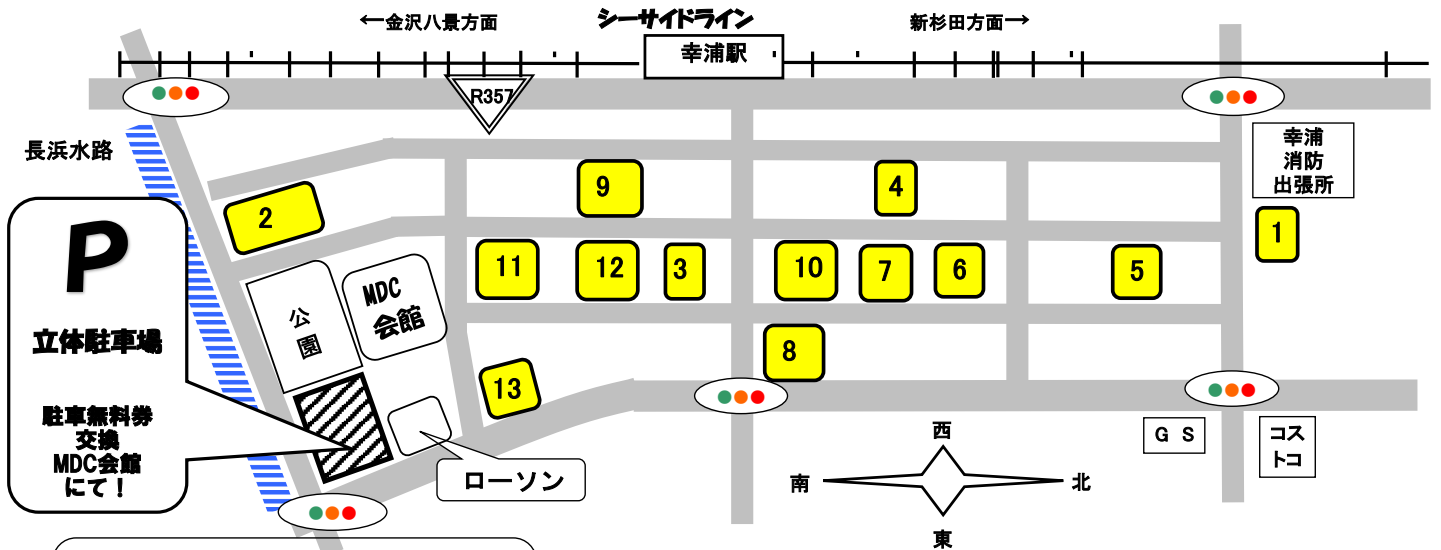

# MDC アウトレットセール

令和5年9月16日(土) 10時～ 販売企業一覧 (※注)雨天でも開催!

以下の企業が自社敷地内で販売を実施します。

No.	企業名	商品	前日までの問合せ先	当日の問合せ先
1	(株)江戸清	各種中華まん、惣菜など	045-791-1611	同 左
2	(株)ミツハシ	お米	045-784-9122	同 左
3	(株)マルヒロ海苔	焼海苔、味付海苔	045-784-7010	同 左
4	(株)ユニマツキャラバン 【会館内喫茶でも販売】	珈琲豆、紅茶、焼き菓子	045-791-7880	080-3726-3079
5	百崎製菓(株)	シーガルアーモンド(菓子)	045-785-3898	同 左
6	長峰製茶(株)	お茶、菓子など	045-784-7027	同 左
7	(有)中山商店	インド生地、アパレル製品など	045-784-1521	同 左
8	(株)コスメディアラボラトリーズ	化粧品(ボディソープ、フェイスクリーム、 頭皮用美容液、フェイスマスクなど)	045-790-1551	同 左
9	(株)キヨシ商事	パソコン他 店内商品10%OFF!	045-325-8091	同 左
10	(株)風間	籐家具、籐製小物	080-1130-7333	同 左
11	(株)なかじま	タオル各種、靴下、衣料品など	045-785-2611	同 左
12	葉山メダカ	改良メダカ	070-3184-1122	同 左
13	(株)パイオニア企画	製菓材料など(新商品多数)	045-773-4802	090-3515-6230

以下の企業がMDC組合会館で販売等を実施します。

No.	企業名	商品	前日までの問合せ先	当日の問合せ先
	スポーツ医科学協会	健康相談、骨密度測定など		
	(株)武居商店	ドレッシング、焼肉のたれなど	045-774-5331	
	(株)のぼのぼ(特別出店)	Tシャツなどのオリジナルグッズ	045-921-3561	

特別  
出店

※アウトレットセール全般に関する問い合わせは、MDC事務局(TEL:045-784-1501)までお願いします。

(注) 駐車無料券の交換時間  
は10時～12時30分まで。

(注) 駐車無料券は、MDC会館で交換致します。  
駐車場入場時の駐車券をお持ちください。

※※次回 10月の開催は、令和05年 10月28日(土) 10時～

10月は、特別イベント 『年に一度の感謝祭』を実施いたします。

- ①先着300名様を対象に、抽選で豪華景品をプレゼント (MDC会館2階ロビー)
- ②YOKOHAMA ROBINSによるバンド演奏 (MDC会館前駐車場・雨天時は会館1階)
- ③横浜ビーコルセアーズ・チアチームの下部組織 B-ROSEユースによるパフォーマンス (〃)