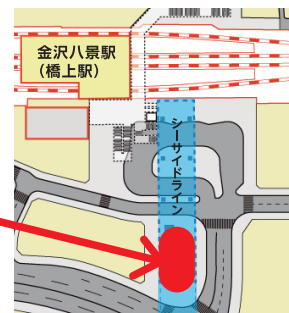

# 金沢八景まつり

日時：10月22日（日）

12:00～19:00

場所：八景シーサイドひろば

※小雨決行、荒天の場合は中止