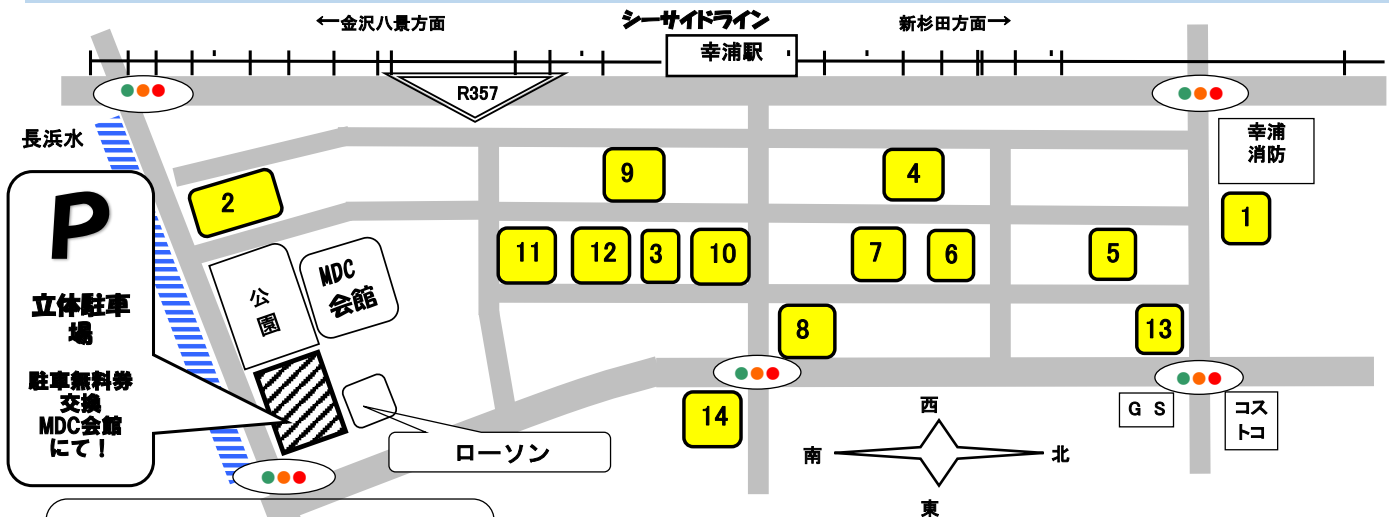

MDCアウトレットセール

※※※※※アウトレットセール 年に一度の感謝祭 同時開催※※※※※

① 2店舗の購入④のある本チラシで、先着300名様 抽選で豪華景品プレゼント抽選会
→ 10時15分～11時30分 MDC組合会館2階ロビー
※※※購入④は、各店舗会計終了後にチラシに捺印いたします。※※※

② MDC組合会館前駐車場で、チアダンスパフォーマンスとバンド演奏会を実施
・横浜ビーコルセアーズ・チアチーム B-ROSEユースによるチアパフォーマンス
→ 10時45分～11時00分
・YOKOHAMA ROBINSによるバンド演奏 → 11時10分～11時30分

令和5年10月28日(土) 10時～ 販売企業一覧 (※注)雨天でも開催!

以下の企業が自社敷地内で販売を実施します。

No.	企業名	購入④	商品	前日までの問合せ先	当日の問合せ先
1	(株)江戸清		各種中華まん、惣菜など	045-791-1611	同 左
2	(株)ミツハン		お米	045-784-9122	同 左
3	(株)マルヒロ海苔		焼海苔、味付海苔	045-784-7010	同 左
4	(株)ユニマツキャラバン 【会館内喫茶でも販売】		珈琲豆、紅茶、焼き菓子	045-791-7880	080-3726-3079
5	百崎製菓(株)		シーガルアーモンド(菓子)	045-785-3898	同 左
6	長峰製茶(株)		お茶、菓子など	045-784-7027	同 左
7	(有)中山商店		インド生地、アパレル製品など	045-784-1521	同 左
8	(株)コスメディアラボラトリーズ		化粧品(基礎化粧品、オーガニック系ヘアケア、ボディケア、フェイスマスク、入浴料など)	045-790-1551	同 左
9	(株)キヨシ商事		中古パソコン・タブレット 学生20%引、SNSフォローで10%引	045-325-8091	同 左
10	霧笛楼		洋菓子類	045-785-1308	045-785-1361
11	(株)なかじま		タオル各種、靴下、衣料品など	045-785-2611	同 左
12	葉山メダカ		改良メダカ	070-3184-1122	同 左
13	カメイ(株)		牛タン、ハラミなど	045-784-1692	080-2847-4880
14	重慶飯店		中華菓子	045-787-0074	同 左

以下の企業がMDC組合会館で販売等を実施します。

No.	企業名	購入④	商品	前日までの問合せ先	当日の問合せ先
	スポーツ医科学協会		健康相談、骨密度測定など		
	(株)武居商店		ドレッシング、焼肉のたれなど	045-774-5331	

※アウトレットセール全般に関する問い合わせは、MDC事務局(TEL:045-784-1501)までお願いします。

(注)駐車無料券の交換時間
は10時～12時30分まで。

(注)駐車無料券は、MDC会館で交換致します。
駐車場入場時の駐車券をお持ちください。

※※次回 11月の開催は、令和05年11月25日(土)10時～・12月の開催は、令和5年12月16日(土)10時～