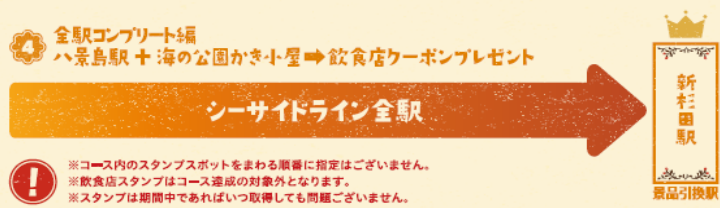

※クーポンの使用は1つのクーポンに対しておひとり様1回限りとなります。
※クーポン内容の詳細につきましては、各店舗にてご確認ください。

ど〜っと満喫!
11.22 WED 11.31 WED

スマホ de ラリー

美味しいグルメ × お得な買い物 × 楽しいレジャー = シーサイドラインの楽しさは無限大!?

★ 「スマホ de ラリー」とは ★

コースは
全部で4っ

グルメ編 ショッピング編 レジャー編 全駅コンプリート編

各コースをめぐって豪華景品を手に入れよう!
更に、各コースの指定駅+飲食店スタンプで

飲食店クーポン プレゼント!

問合せ 横浜シーサイドライン 営業課 TEL 045-787-7004(平日9:00~17:20) #1122 (10:00~17:00)

モバイルスタンプラリー参加方法

プラス特典
飲食店クーポン
プレゼント!

各コースの指定駅+飲食店スタンプで飲食店クーポンをプレゼント!スタンプ取得でクーポン画面が表示されます。詳細は裏面をチェック!