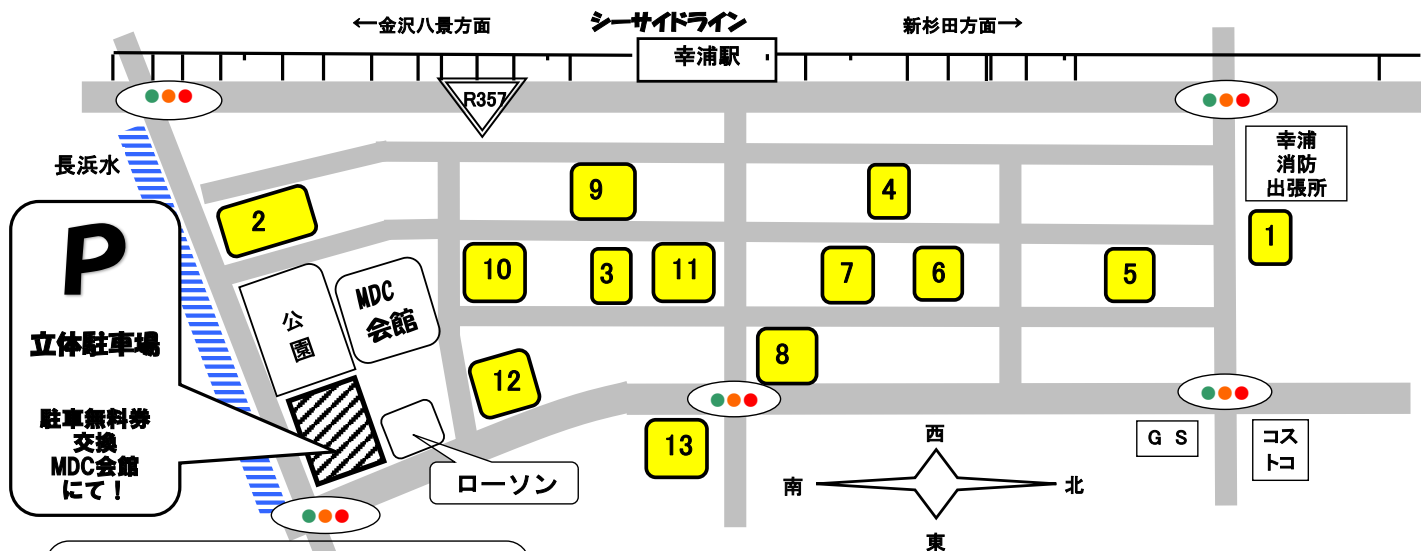

MDC アウトレットセール

令和5年11月25日(土) 10時～ 販売企業一覧 (※注)雨天でも開催!

以下の企業が自社敷地内で販売を実施します。

No.	企業名	商品	前日までの問合せ先	当日の問合せ先
1	(株)江戸清	各種中華まん、惣菜など	045-791-1611	同 左
2	(株)ミツハシ	お米	045-784-9122	同 左
3	(株)マルヒロ海苔	焼海苔、味付海苔	045-784-7010	同 左
4	(株)ユニマツトキャラバン 【会館内喫茶でも販売】	珈琲豆、紅茶、焼き菓子	045-791-7880	080-3726-3079
5	百崎製菓(株)	シーガルアーモンド(菓子)	045-785-3898	同 左
6	長峰製茶(株)	お茶、菓子など	045-784-7027	同 左
7	(有)中山商店	インド生地、アパレル製品など	045-784-1521	同 左
8	(株)コスメディアラボラトリーズ	基礎化粧品、ファンデーション、 オーガニックヘアケア、ボディソープ、 ボディバター など	045-790-1551	同 左
9	(株)キヨシ商事	中古パソコン・タブレット 学生20%引、SNSフォローで10%引	045-325-8091	同 左
10	(株)なかじま	タオル各種、靴下、衣料品など	045-785-2611	同 左
11	霧笛楼	洋菓子類	045-785-1361	同 左
12	(株)パイオニア企画	製菓材料 多数取り揃えています!	045-773-4802	090-3515-6230
13	重慶飯店	中華菓子	045-787-0074	同 左

以下の企業がMDC組合会館で販売等を実施します。

11月
限定

No.	企業名	商品	前日までの問合せ先	当日の問合せ先
	スポーツ医科学協会	健康相談、骨密度測定など		
	(株)武居商店	ドレッシング、焼肉のたれなど	045-774-5331	
	MDC事務局 (11月限定)	青森産直りんご(数に限りあり。)		

※アウトレットセール全般に関する問い合わせは、MDC事務局 (TEL:045-784-1501) までお願いします。

(注) 駐車無料券の交換時間
は10時～12時30分まで。

(注) 駐車無料券は、MDC会館で交換致します。
駐車場入場時の駐車券をお持ちください。

※※次回 12月の開催は、令和05年 12月16日(土) 10時～
01月の開催は、令和06年 01月27日(土) 10時～
02月の開催は、令和06年 02月17日(土) 10時～