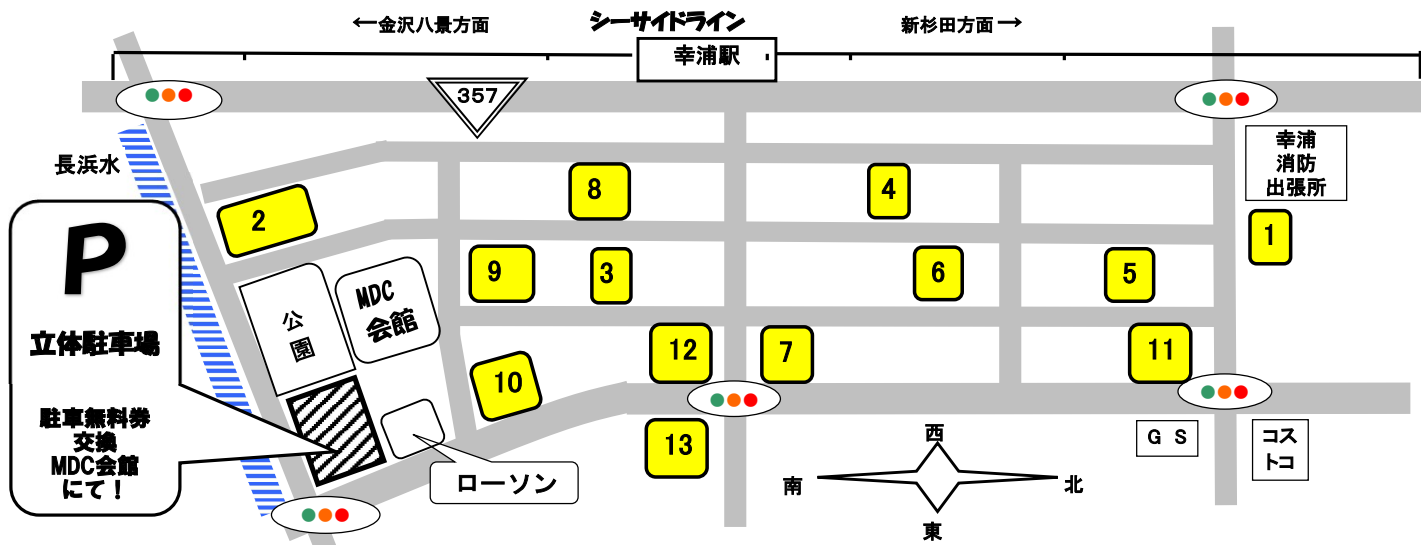

MDC アウトレットセール

令和5年12月16日(土) AM10時 販売開始 (※注)雨天でも開催!

(※注)但し、準備でき次第 販売開始時間が早まる可能性があります。

以下の企業が自社敷地内で販売を実施します。

No.	企業名	商品	前日までの問合せ先	当日の問合せ先
1	(株)江戸清	各種中華まん、惣菜など	045-791-1611	同 左
2	(株)ミツハシ	お米	045-784-9122	同 左
3	(株)マルヒロ海苔	焼海苔、味付海苔	045-784-7010	同 左
4	(株)ユニマツトキャラバン 【会館内喫茶でも販売】	珈琲豆、紅茶、焼き菓子	045-791-7880	同 左
5	百崎製菓(株)	シーガルアーモンド(菓子)	045-785-3898	同 左
6	長峰製茶(株)	お茶、菓子など	045-784-7027	同 左
7	(株)コスメディアラボトリーズ	基礎化粧品、ファンデーション、 オーガニックヘアケア、ボディソープ、 ボディバター など	045-790-1551	同 左
8	(株)キヨシ商事	中古パソコン・タブレット 学生20%引、SNSフォローで10%引	045-325-8091	同 左
9	(株)なかじま	タオル各種、靴下、衣料品など	045-785-2611	同 左
10	(株)パイオニア企画	Xmasオーナメントセット・薄力粉多数	045-773-4802	090-3515-6230
11	カメイ(株)	牛タン、ハラミなど	045-784-1692	080-2847-4880
12	(株)カレンズ	カレンダー、手帳など	045-784-6011	同 左
13	重慶飯店	中華点心・中華菓子	045-787-0074	同 左

以下の企業がMDC組合会館で販売等を実施します。

No.	企業名	商品	前日までの問合せ先	当日の問合せ先
	スポーツ医科学協会	健康相談、骨密度測定など		
	(株)武居商店	ドレッシング、焼肉のたれなど	045-774-5331	

※アウトレットセール全般に関する問い合わせは、MDC事務局 (TEL:045-784-1501) までお願いします。

(注) 駐車無料券の交換時間
は10時～12時30分まで。

(注) 令和6年4月開催より、駐車無料券の仕様が以下の通り
変更となります。

入庫から14時まで無料→入庫から3時間無料
3時間を超えて駐車した場合は、自己負担となります。

※※次回 1月の開催は、令和6年 1月27日(土) AM10時 販売開始
2月の開催は、令和6年 2月17日(土) AM10時 販売開始