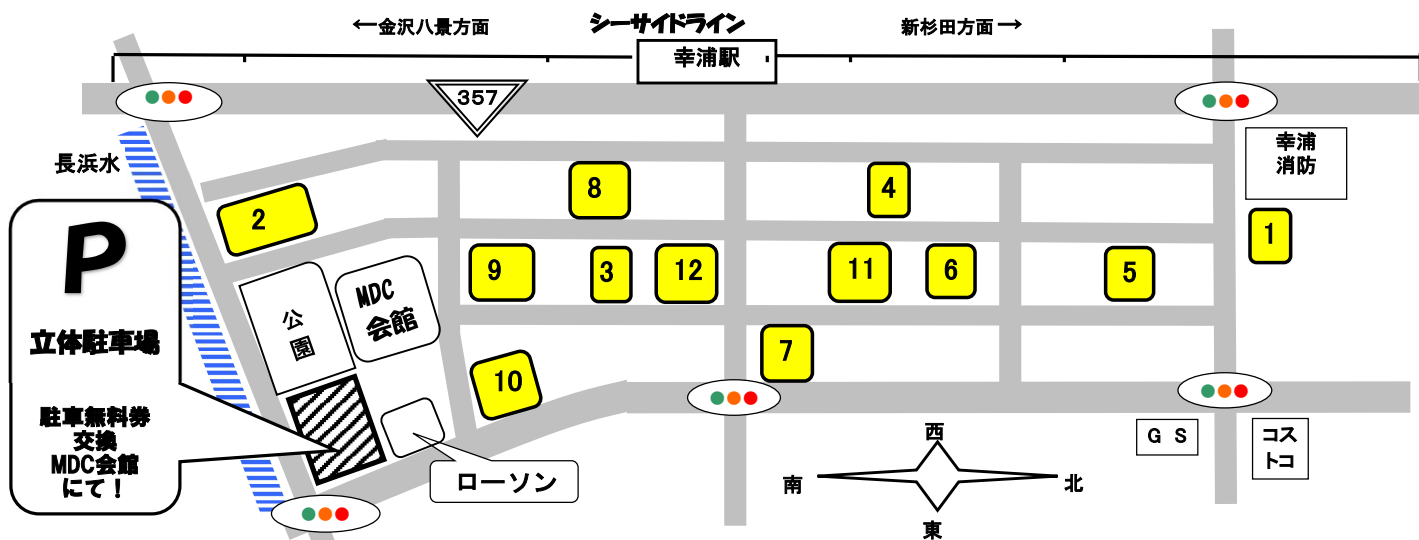

# MDC アウトレットセール

令和6年1月27日(土) AM10時 販売開始 (※注)雨天でも開催!

(※注)但し、準備でき次第 販売開始時間が早まる可能性があります。

以下の企業が自社敷地内で販売を実施します。

No.	企業名	商品	前日までの問合せ先	当日の問合せ先
1	(株)江戸清	各種中華まん、惣菜など	045-791-1611	同 左
2	(株)ミツハシ	お米	045-784-9122	同 左
3	(株)マルヒロ海苔	焼海苔、味付海苔	045-784-7010	同 左
4	(株)ユニマツトキャラバン 【会館内喫茶でも販売】	珈琲豆、紅茶、焼き菓子	045-791-7880	同 左
5	百崎製菓(株)	シーガルアーモンド(菓子)	045-785-3898	同 左
6	長峰製茶(株)	お茶、菓子など	045-784-7027	同 左
7	(株)コスメディアラボラトリーズ	基礎化粧品、ファンデーション、 オーガニックヘアケア、ボディソープ、 ボディバター など	045-790-1551	同 左
8	(株)キヨシ商事	中古パソコン・タブレット 学生20%引、SNSフォローで10%引	045-325-8091	同 左
9	(株)なかじま	タオル各種、靴下、衣料品など	045-785-2611	同 左
10	(株)パイオニア企画	バレンタイン チョコレート多数 桜商品(あんこ、桜の花塩漬け等)	045-773-4802	090-3515-6230
11	(有)中山商店	インド生地、アパレル製品など	045-784-1521	同 左
12	霧笛楼	洋菓子類	045-785-1361	同 左

以下の企業がMDC組合会館で販売等を実施します。

No.	企業名	商品	前日までの問合せ先	当日の問合せ先
	スポーツ医科学協会	健康相談、骨密度測定など		
	(株)ヒプロス	セレヴィスト・かんばる足へ思いやり (家庭用電気マッサージ器)	045-780-3526	同 左
	日影茶屋	洋菓子、和菓子など		
	(株)武居商店	ドレッシング、焼肉のたれなど	045-774-5331	

※アウトレットセール全般に関する問い合わせは、MDC事務局(TEL:045-784-1501)までお願いします。

(注)駐車無料券の交換時間  
は10時~12時30分まで。

(注)令和6年4月開催より、駐車無料券の仕様が以下の通り  
変更となります。

入庫から14時まで無料→入庫から3時間無料  
3時間を超えて駐車した場合は、自己負担となります。

※※次回 2月の開催は、令和6年 2月17日(土) AM10時 販売開始  
3月の開催は、令和6年 3月23日(土) AM10時 販売開始