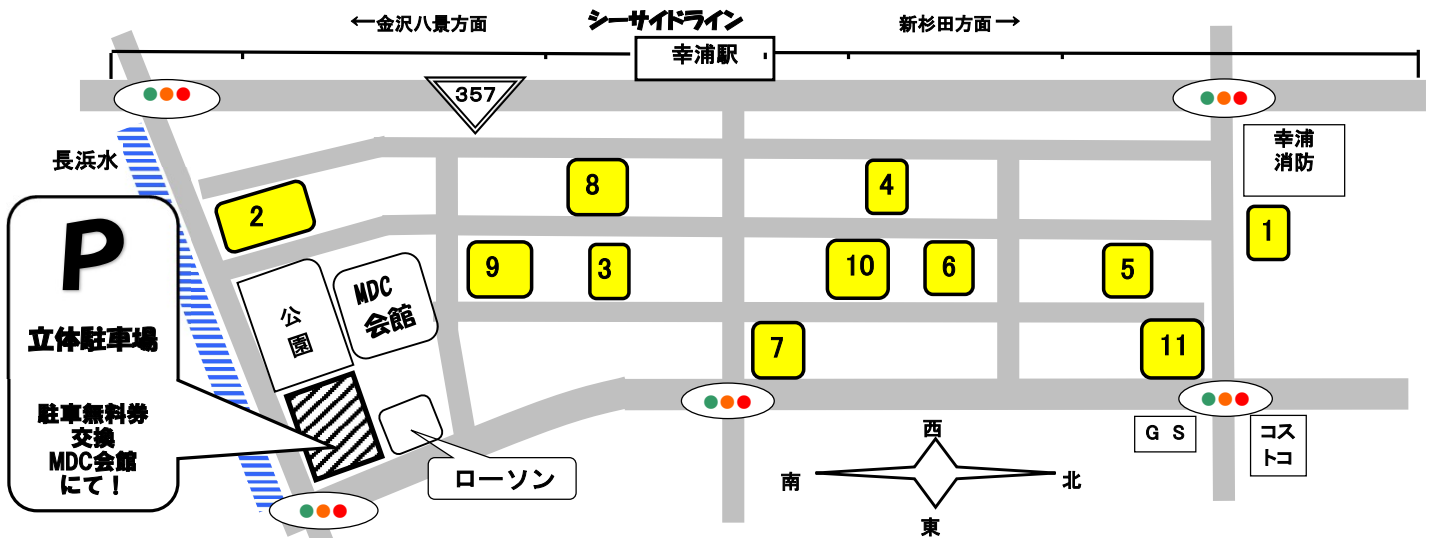

# MDC アウトレットセール

令和6年2月17日(土) AM10時 販売開始 (※注)雨天でも開催!  
 (※注)但し、準備でき次第 販売開始時間が早まる可能性があります。

以下の企業が自社敷地内で販売を実施します。

No.	企業名	商品	前日までの問合せ先	当日の問合せ先
1	(株)江戸清	各種中華まん、惣菜など	045-791-1611	同 左
2	(株)ミツハシ	お米	045-784-9122	同 左
3	(株)マルヒロ海苔	焼海苔、味付海苔	045-784-7010	同 左
4	(株)ユニマツトキャラバン 【会館内喫茶でも販売】	珈琲豆、紅茶、焼き菓子	045-791-7880	同 左
5	百崎製菓(株)	シーガルアーモンド(菓子)	045-785-3898	同 左
6	長峰製茶(株)	お茶、菓子など	045-784-7027	同 左
7	(株)コスメディアラボラトリーズ	基礎化粧品、ヘアケア、ボディケア、 ファンデーション、美容雑貨 など	045-790-1551	同 左
8	(株)キヨシ商事	中古パソコン・タブレット 学生20%引、SNSフォローで10%引	045-325-8091	同 左
9	(株)なかじま	タオル各種、靴下、衣料品など	045-785-2611	同 左
10	(有)中山商店	インド生地、アパレル製品など	045-784-1521	同 左
11	カメイ(株)	牛タン、ハラミなど	045-784-1692	080-2847-4880

以下の企業がMDC組合会館で販売等を実施します。

No.	企業名	商品	前日までの問合せ先	当日の問合せ先
	スポーツ医科学協会	健康相談、骨密度測定など		
	(株)武居商店	ドレッシング、焼肉のたれなど	045-774-5331	

※アウトレットセール全般に関する問い合わせは、MDC事務局 (TEL:045-784-1501) までお願いします。

(注) 駐車無料券の交換時間  
は10時～12時30分まで。

(注) 令和6年4月開催より、駐車無料券の仕様が以下の通り  
変更となります。  
 入庫から14時まで無料→入庫から3時間無料  
 3時間を超えて駐車した場合は、自己負担となります。

※次回 3月の開催は、令和6年 3月23日(土) AM10時 販売開始  
 4月の開催は、令和6年 4月27日(土) AM10時 販売開始  
 5月の開催は、令和6年 5月25日(土) AM10時 販売開始

5月のセール開催時には、横浜ビー・コルセアーズのチアチーム下部組織「Bローズ・ユース」によるチアパフォーマンス 及び YOKOHAMA ROBINS によるバンド演奏を 予定しています。