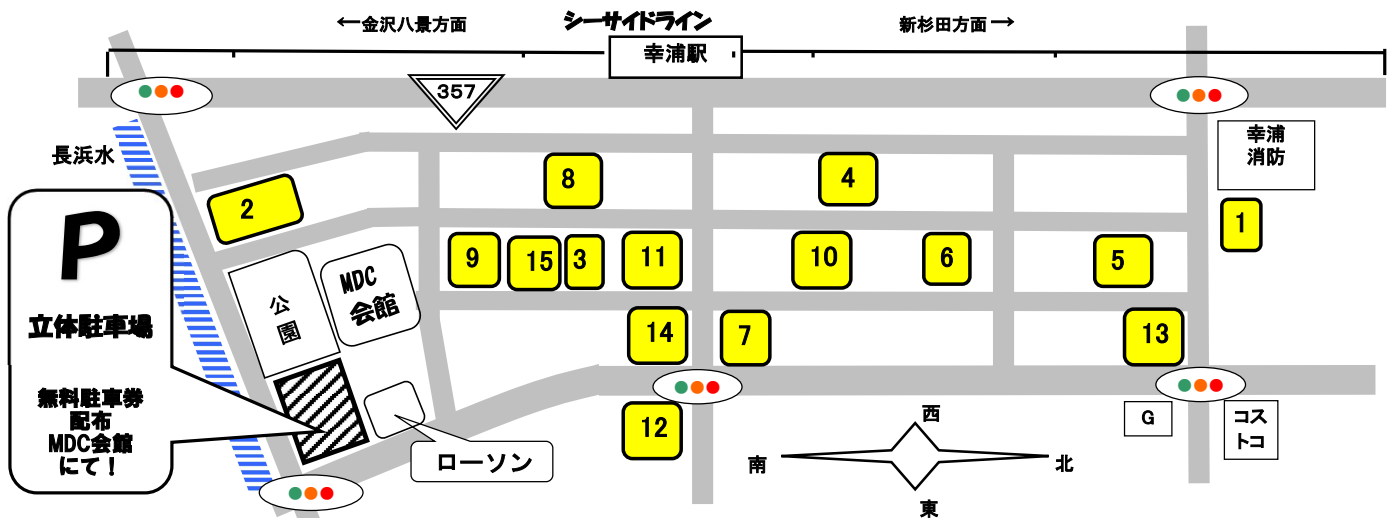

MDC アウトレットセール

令和6年4月27日(土) AM10時 販売開始 (※注)雨天でも開催!

(※注)但し、準備でき次第 販売開始時間が早まる可能性があります。

以下の企業が自社敷地内で販売を実施します。

| No. | 企業名 | 商品 | 前日までの問合せ先 | 当日の問合せ先 |
|-----|-----------------------------|---------------------------------------|---------------|--------------|
| 1 | (株)江戸清 | 各種中華まん、惣菜など | 045-791-1611 | 同 左 |
| 2 | (株)ミツハシ | お米 | 045-784-9122 | 同 左 |
| 3 | (株)マルヒロ海苔 | 焼海苔、味付海苔 | 045-784-7010 | 同 左 |
| 4 | (株)ユニマツキャラバン 【会館内喫茶でも販売】 | 珈琲豆、紅茶、焼き菓子 | 045-791-7880 | 同 左 |
| 5 | 百崎製菓(株) | シーガルアーモンド(菓子) | 045-785-3898 | 同 左 |
| 6 | 長峰製茶(株) | お茶、菓子など | 045-784-7027 | 同 左 |
| 7 | (株)コスメディアラボラトリーズ | 基礎化粧品、ヘアケア、ボディケア、 ファンデーション、美容雑貨 など | 045-790-1551 | 同 左 |
| 8 | (株)キヨシ商事 | 新生活応援セール開催! 中古パソコン全品 20%OFF! | 045-325-8091 | 同 左 |
| 9 | (株)なかじま | タオル各種、靴下、衣料品など | 045-785-2611 | 同 左 |
| 10 | (有)中山商店 | インド生地、アパレル製品など | 045-784-1521 | 同 左 |
| 11 | 霧笛楼 | 洋菓子類 | 045-785-1308 | 045-785-1361 |
| 12 | 重慶飯店 | 中華菓子、点心類(焼売・まんじゅう) | 045-787-0074 | 同 左 |
| 13 | カメイ(株) | 牛タン、ハラミ など | 080-8610-6994 | 同 左 |
| 14 | (株)カレンズ | かりんとう、レトルト食品 など | 045-784-6018 | 同 左 |
| 15 | 葉山メダカ | 改良メダカ | | |

(注)無料駐車券の配布時間
は、10時~12時まで。

(注)無料駐車券の仕様が
以下の通り変更しました。

入庫券に記載の時間から3時間までが無料となります。
3時間を超えて駐車した場合は、超過分を自己負担願います。

※※次回 5月の開催は、令和6年 5月25日(土) AM10時 販売開始
5月のセール開催時には、横浜ビー・コルセアーズのチアチーム下部組織「Bローズ・ユース」による
チアパフォーマンス 及び YOKOHAMA ROBINS によるバンド演奏を予定しています。
6月の開催は、令和6年 6月22日(土) AM10時 販売開始
7月の開催は、令和6年 7月27日(土) AM10時 販売開始