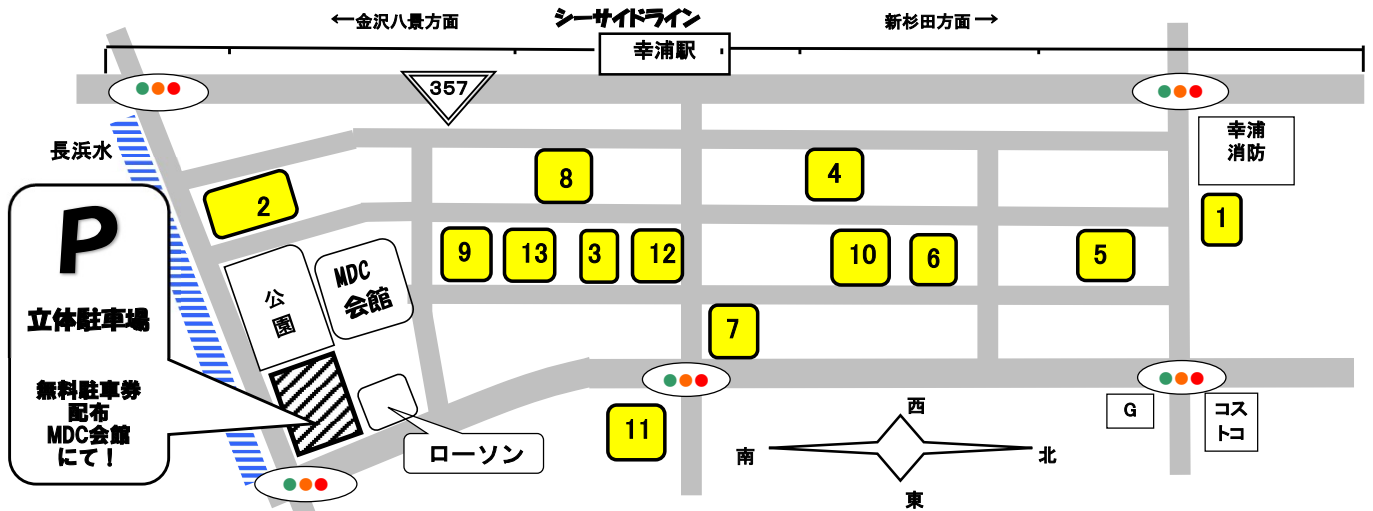

MDC アウトレットセール

令和6年6月22日(土) AM10時 販売開始 (※注)雨天でも開催!

(※注)但し、準備でき次第 販売開始時間が早まる可能性があります。

以下の企業が自社敷地内で販売を実施します。

No.	企業名	商品	前日までの問合せ先	当日の問合せ先
1	(株)江戸清	各種中華まん、惣菜など	045-791-1611	同 左
2	(株)ミツハシ	お米	045-784-9122	同 左
3	(株)マルヒロ海苔	焼海苔、味付海苔	045-784-7010	同 左
4	(株)ユニマツキャラバン 【会館内喫茶でも販売】	珈琲豆、紅茶、焼き菓子	045-791-7880	同 左
5	百崎製菓(株)	シーガルアーモンド(菓子)	045-785-3898	同 左
6	長峰製茶(株)	お茶、菓子など	045-784-7027	同 左
7	(株)コスメディアラボラトリーズ	スキンケア、ヘアケア、ファンデ、美容雑貨 など。シャンプー、トリートメント、オイル追加!!	045-790-1551	同 左
8	(株)キヨシ商事	中古パソコン・タブレット 21.5型モニター 半額祭 開催!	045-325-8091	同 左
9	(株)なかじま	タオル各種、靴下、衣料品など	045-785-2611	同 左
10	(有)中山商店	インド生地、アパレル製品など	045-784-1521	同 左
11	重慶飯店	中華菓子、点心類(焼売・まんじゅう)	045-787-0074	同 左
12	霧笛楼	洋菓子類	045-785-1308	045-785-1361
13	葉山メダカ	改良メダカ		

(注)無料駐車券の配布時間
は、10時～12時まで。

**(注) 無料駐車券の仕様が
以下の通り変更しました。**

配布の無料駐車券のご利用で、入庫時から3時間まで無料です。
なお、3時間を超えて駐車の場合は、超過分をご負担願います。

※※次回 7月の開催は、令和6年 7月27日(土) AM10時 販売開始
8月の開催は、令和6年 8月24日(土) AM10時 販売開始
9月の開催は、令和6年 9月28日(土) AM10時 販売開始