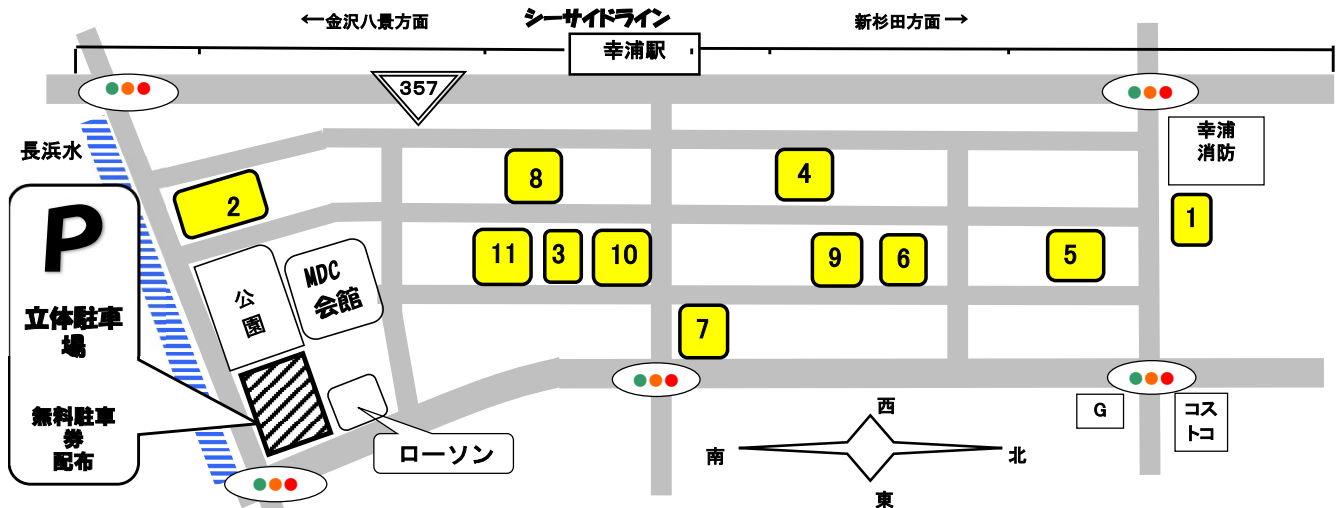

MDC アウトレットセール

令和6年8月24日(土) AM10時 販売開始 (※注)雨天でも開催!

(※注)但し、準備でき次第 販売開始時間が早まる可能性があります。

以下の企業が自社敷地内で販売を実施します。

No.	企業名	商品	前日までの問合せ先	当日の問合せ先
1	(株)江戸清	各種中華まん、惣菜など	045-791-1611	同 左
2	(株)ミツハシ	お米	045-784-9122	同 左
3	(株)マルヒロ海苔	焼海苔、味付海苔	045-784-7010	同 左
4	(株)ユニマツキャラバン 【会館内喫茶でも販売】	珈琲豆、紅茶、焼き菓子	045-791-7880	同 左
5	百崎製菓(株)	シーガルアーモンド(菓子)	045-785-3898	同 左
6	長峰製茶(株)	お茶、菓子など	045-784-7027	同 左
7	(株)コスメディアラボラトリーズ	スキンケア、ヘアケア、ファンデ、美容雑貨 など。シャンプー、トリートメント、オイルあり ます。	045-790-1551	同 左
8	(株)キヨシ商事	中古パソコン・タブレット・モニター等	045-325-8091	同 左
9	(有)中山商店	インド生地、アパレル製品など	045-784-1521	同 左
10	霧笛楼	洋菓子類	045-785-1308	045-785-1361
11	葉山メダカ	改良メダカ		

以下の企業がMDC組合会館で販売等を実施します。

No.	企業名	商品	前日までの問合せ先	当日の問合せ先
	スポーツ医科学協会	健康相談、骨密度測定など		
	(株)武居商店	たれ・ドレッシング など		

※アウトレットセール全般に関する問い合わせは、MDC事務局 (TEL:045-784-1501) までお願いします。

(注)無料駐車券の配布時間
は、10時～12時まで。

**(注) 無料駐車券の仕様が
以下の通り変更しました。**

配布の無料駐車券のご利用で、入庫時から3時間まで無料です。
なお、3時間を超えて駐車の場合は、超過分をご負担願います。

※次回 9月の開催は、令和6年 9月28日(土) AM10時 販売開始
10月の開催は、令和6年 10月26日(土) AM10時 販売開始
11月の開催は、令和6年 11月16日(土) AM10時 販売開始

10月のアウトレットセールでは、豪華景品を用意した福引抽選会を実施予定です。
抽選会への参加方法等 詳細につきましては、改めてHP等で告知いたします。