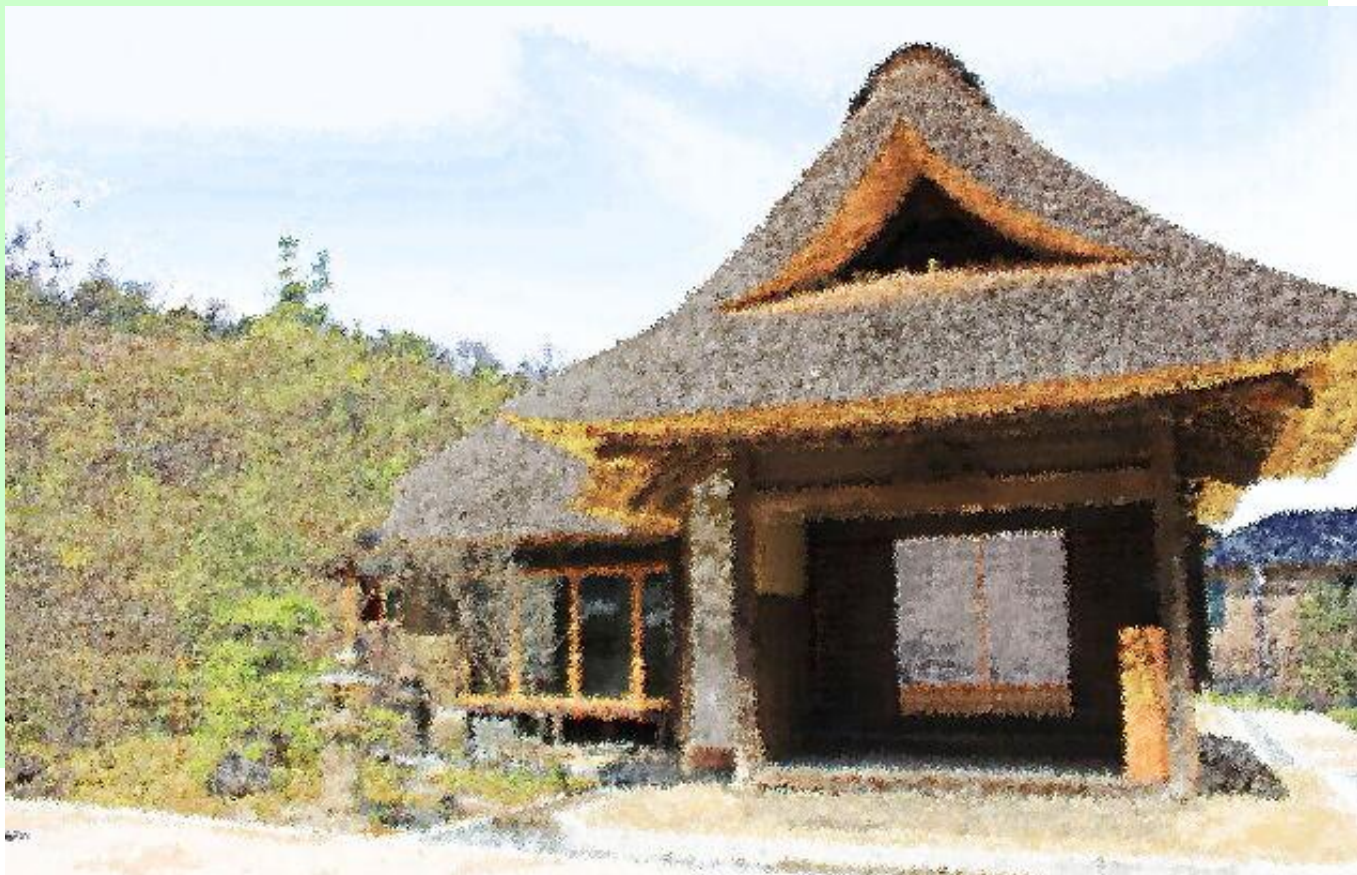

金沢八景権現山公園

ぬり絵で絵手紙

公園内の様々なモチーフをぬり絵にした
絵はがきをお配りします
公園内で、ご自宅で。ぜひお楽しみください

ご希望の方は、休憩室内で展示をいたします。
作品を窓口にご持参ください。

配布期間： 2024年10月12日(土)～20日(日)
配布場所： 管理休憩棟窓口

【お問合せ】

金沢八景権現山公園 管理事務所

TEL: 045-370-7535 (9:00~17:00)