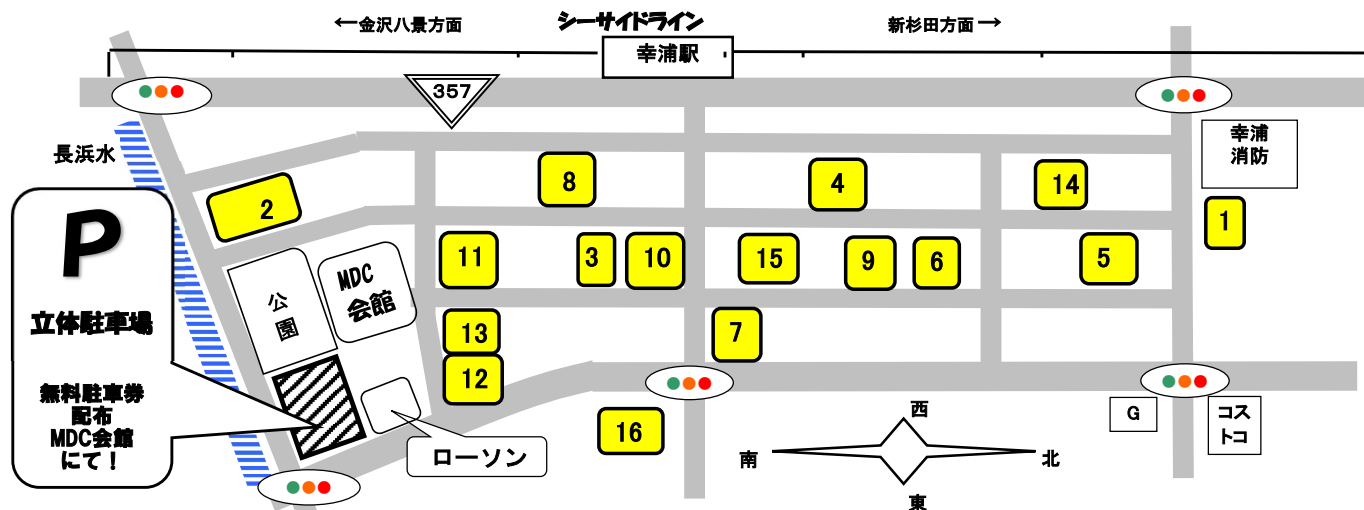

MDC アウトレットセール

令和6年11月16日(土) AM10時 販売開始 (※注)雨天でも開催!

(※注)但し、準備でき次第 販売開始時間が早まる可能性があります。

以下の企業が自社敷地内で販売を実施します。

No.	企業名	商品	前日までの問合せ先	当日の問合せ先
1	(株)江戸清	各種中華まん、惣菜など	045-791-1611	同 左
2	(株)ミツハシ	お米	045-784-9122	同 左
3	(株)マルヒロ海苔	焼海苔、味付海苔	045-784-7010	同 左
4	(株)ユニマツトキャラバン 【会館内喫茶でも販売】	珈琲豆、紅茶、焼き菓子	045-791-7880	同 左
5	百崎製菓(株)	シーガルアーモンド(菓子)	045-785-3898	同 左
6	長峰製茶(株)	お茶、菓子など	045-784-7027	同 左
7	(株)コスメディアラボトリーズ	スキンケア、ヘアケア、ファンデ、美容雑貨など。シャンプー、トリートメント、オイルあります。	045-790-1551	同 左
8	(株)キヨシ商事	中古パソコン・タブレット・モニター等	045-325-8091	同 左
9	(有)中山商店	インド生地、アパレル製品など	045-784-1521	同 左
10	霧笛楼	洋菓子類	045-785-1308	045-785-1361
11	(株)なかじま	タオル各種、靴下、衣料品など	045-785-2611	同 左
12	(株)バイオニア企画	製菓・製パン材料	045-773-4802	090-3515-6230
13	(株)プラス	シャンプー、トリートメント等サロン品質のヘアケア製品全般	045-349-2981	同 左
14	山本商会(株)	工具・日用品・雑貨・長靴・手袋他	045-784-3981	同 左
15	(株)風間	藤家具、小物	045-276-6814	同 左
16	重慶飯店	中華菓子、点心類(焼売・まんじゅう)	045-787-0074	同 左

以下の企業がMDC組合会館で販売等を実施します。

No.	企業名	商品	前日までの問合せ先	当日の問合せ先
	スポーツ医科学協会	健康相談、骨密度測定など		
	(株)武居商店	たれ・ドレッシング など		
	(株)風間	藤家具、小物		
	MDC事務局(11月限定)	青森産直りんご(数に限りあり。)		

11月限定

※アウトレットセール全般に関する問い合わせは、MDC事務局(TEL:045-784-1501)までお願いします。

(注)無料駐車券の配布時間は、10時~12時まで。

(注)無料駐車券の仕様が以下の通り変更しました。

配布の無料駐車券のご利用で、入庫時から3時間まで無料です。なお、3時間を超えて駐車の場合は、超過分をご負担願います。

※※次回 12月の開催は、令和6年 12月21日(土) AM10時 販売開始
 1月の開催は、令和7年 1月25日(土) AM10時 販売開始
 2月の開催は、令和7年 2月22日(土) AM10時 販売開始