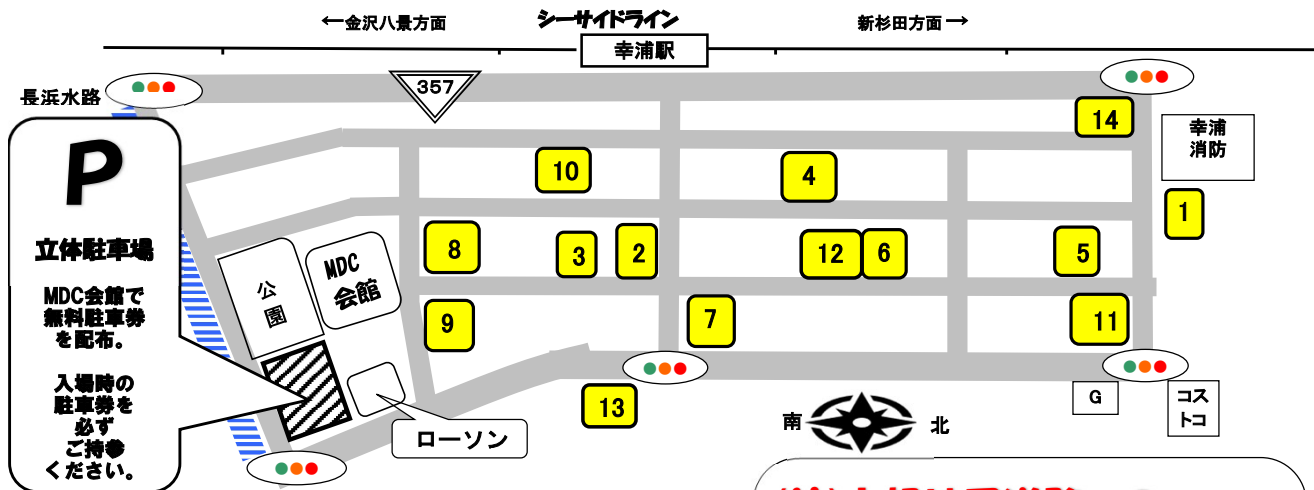

MDCアウトレットセール

下記地図道路への

アウトレット来場者様の 路上駐車 ご注意ください。

(交通事故防止等のため、遵守願います。)

令和7年3月22日(土) 原則 10時~12時 (※注)雨天でも開催!

(※注)但し、販売店舗の状況で 販売開始・就業時間が前後する可能性があります。

以下の企業が自社敷地内で販売を実施します。

No.	企業名	商品	前日までの問合せ先	当日の問合せ先
1	(株)江戸清	各種中華まん、惣菜など	045-791-1611	同 左
2	霧笛楼	洋菓子類	045-785-1308	045-785-1361
3	(株)マルヒロ海苔	焼海苔、味付海苔	045-784-7010	同 左
4	(株)ユニマツライフ 【会館内喫茶でも販売】	珈琲豆、紅茶、焼き菓子	045-791-7880	同 左
5	百崎製菓(株)	シーガルアーモンド(菓子)	045-785-3898	同 左
6	長峰製茶(株)	お茶、菓子など	045-784-7027	同 左
7	(株)コスメディア ラボラトリーズ	スキンケア、ヘアケア、ファンデ、美容雑 貨など。シャンプー、トリートメント、オイル あります。	045-790-1551	同 左
8	(株)なかじま	タオル各種、靴下、衣料品など	045-785-2611	同 左
9	(株)プラス	シャンプー、トリートメント等サロン品質の ヘアケア製品全般	045-349-2981	同 左
10	(株)キヨシ商事	中古パソコン・タブレット・スマートフォン	045-325-8091	同 左
11	カメイ(株)	牛タン、ハラミ など	080-3193-8657	同 左
12	(有)中山商店	インド生地、アパレル製品など	045-784-1521	同 左
13	重慶飯店	中華菓子、点心類(焼売・まんじゅう)	045-787-0074	同 左
14	(株)ナップス	各種インナーウェア、グローブ他	045-790-1175	同 左

以下の企業がMDC組合会館で販売等を実施します。

No.	企業名	商品	前日までの問合せ先	当日の問合せ先
	スポーツ医科学協会	健康相談、骨密度測定など		
	(株)武居商店	たれ・ドレッシング など		
	(株)風間	藤家具、小物		

※アウトレットセール全般に関する問い合わせは、MDC事務局(TEL:045-784-1501)までお願いします。

(注)無料駐車券の配布時間は、10時~12時まで。

無料駐車券は、入庫時間から3時間まで無料。

3時間を超えた場合は、超過分をご負担願います。

(注)上記地図道路への
アウトレット来場者様の
路上駐車
ご注意ください。

※次回 4月の開催は、令和7年 4月26日(土) AM10時 販売開始

5月の開催は、令和7年 5月24日(土) AM10時 販売開始

5月のセール開催時には、千アダンス・パフォーマンス 及び 吹奏楽によるライブ演奏を予定。

<MDC会館前の駐車場 10時30分~>