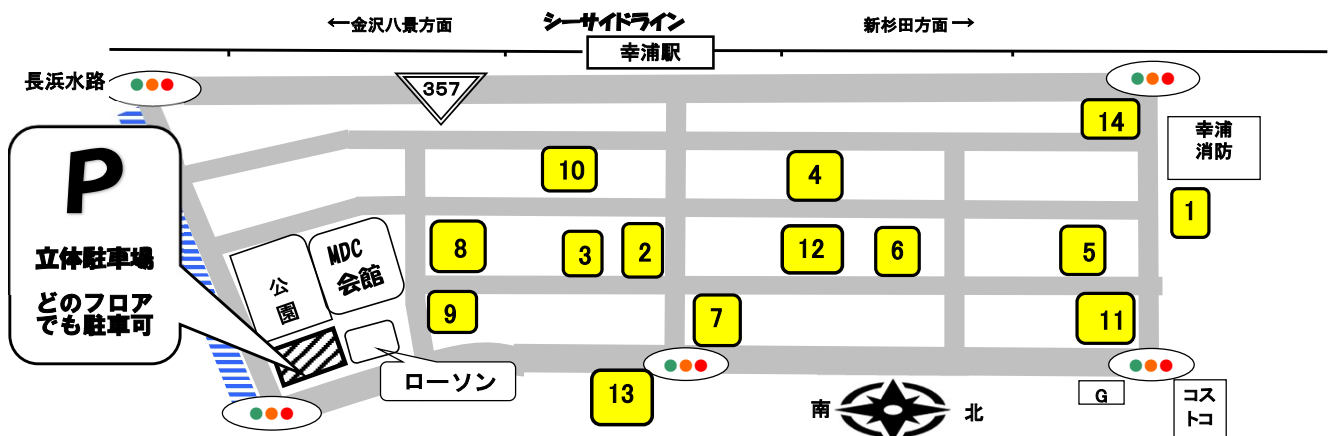

MDCアウトレットセール

下記地図道路への

アウトレット来場者様の 路上駐車 ご注意ください。

(交通事故防止等のため、遵守願います。)

令和7年4月26日(土) 原則 10時~12時 (※注)雨天でも開催!

(※注)但し、販売店舗の状況で 販売開始・就業時間が前後する可能性があります。

以下の企業が自社敷地内で販売を実施します。

No.	企業名	商品	前日までの問合せ先	当日の問合せ先
1	(株)江戸清	各種中華まん、惣菜など	045-791-1611	同 左
2	霧笛楼	洋菓子類	045-785-1308	045-785-1361
3	(株)マルヒロ海苔	焼海苔、味付海苔	045-784-7010	同 左
4	キャラバンコーヒー (株)ユニマツライフ	珈琲豆、紅茶、焼き菓子 【組合会館内喫茶でも一部販売】	045-791-7880	同 左
5	百崎製菓(株)	シーガルアーモンド(菓子)	045-785-3898	同 左
6	長峰製茶(株)	お茶、菓子など	045-784-7027	同 左
7	(株)コスメディア ラボラトリーズ	酵母化粧水リニューアル!! 期間限定でお得な セット販売します! スキンケア、ヘアケア ボディケア、美容雑貨	045-790-1551	同 左
8	(株)なかじま	タオル各種、靴下、衣料品など	045-785-2611	同 左
9	(株)プラス	シャンプー、トリートメント等サロン品質の ヘアケア製品全般	045-349-2981	同 左
10	(株)キヨシ商事	中古パソコン・タブレット・スマートフォン	045-325-8091	同 左
11	カメイ(株)	牛タン、ハラミ など	080-3193-8657	同 左
12	(有)中山商店	インド生地、アパレル製品など	045-784-1521	同 左
13	重慶飯店	中華菓子、点心類(焼売・まんじゅう)	045-787-0074	同 左
14	(株)ナツプス	各種インナーウェア、グローブ他	045-790-1175	同 左

以下の企業がMDC組合会館で販売等を実施します。

No.	企業名	商品	前日までの問合せ先	当日の問合せ先
	スポーツ医科学協会	健康相談、骨密度測定など		
	(株)武居商店	たれ・ドレッシング など		
	(株)風間	藤家具、小物		

※アウトレットセール全般に関する問い合わせは、MDC事務局 (TEL:045-784-1501) までお願いします。

(注1)立体駐車場内は、どのフロアでも駐車可能。

(注2)無料駐車券をMDC会館で配布。(10時~12時)

無料駐車券は、入庫時間から3時間まで無料。

3時間超過の際は、超過分をご負担願います。

(注3)入庫時の駐車券を必ずご持参ください。

(注)上記地図道路への

アウトレット来場者様の

路上駐車

ご注意ください。

※次回 5月の開催は、令和7年 5月24日(土) AM10時 販売開始

6月の開催は、令和7年 6月28日(土) AM10時 販売開始

5月のセール開催時には、千アダンス・パフォーマンス 及び 吹奏楽によるライブ演奏を予定。

<MDC会館前の駐車場 10時30分~>