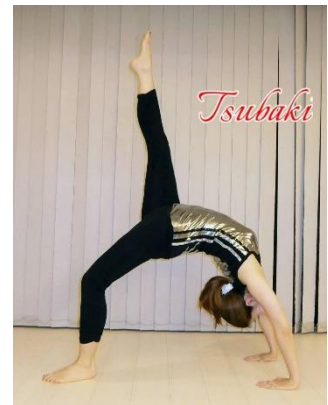

東京都内・神奈川県内のフィットネスクラブやホット
ヨガスタジオで多数のレッスンを受け持つ。
イベントレッスンも精力的に行う。

SC ヨーガインストラクター養成講座終了
メガロスアカデミーピラティス養成講座終了