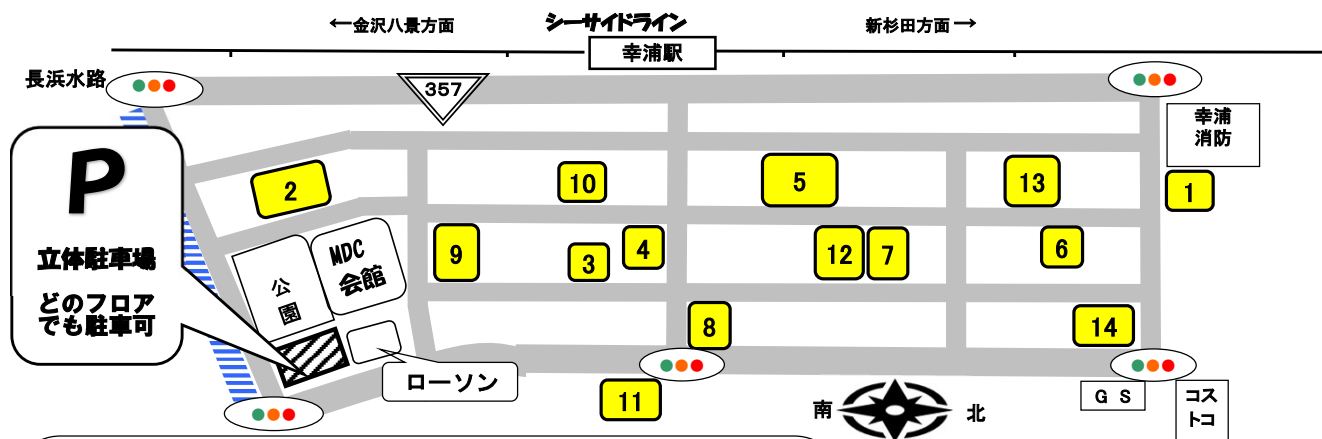

MDCアウトレットセール

下記地図道路への

アウトレット来場者様の 路上駐車 ご注意ください。

(交通事故防止等のため、遵守願います。)

令和8年4月25日(土) 原則 10時~12時 (※注)雨天でも開催!

(※注)但し、販売店舗の状況で 販売開始・終了時間が前後する可能性があります。

以下の企業が自社敷地内で販売を実施します。

| No. | 企業名 | 商品 | 前日までの問合せ先 | 当日の問合せ先 |
|-----|-------------------------|---------------------------------|---------------|---------------|
| 1 | (株)江戸清 | 各種中華まん、惣菜など | 045-791-1611 | 同 左 |
| 2 | (株)ミツハシ | お米 | 045-784-3286 | 同 左 |
| 3 | (株)マルヒロ海苔 | 焼海苔、味付海苔 | 045-784-7010 | 同 左 |
| 4 | 霧笛楼 | 洋菓子類 | 045-785-1308 | 045-785-1361 |
| 5 | キャラバンコーヒー (株)ユニマツライフ | 珈琲豆、紅茶、焼き菓子 【組合会館内喫茶でも一部販売】 | 045-791-7880 | 同 左 |
| 6 | 百崎製菓(株) | シーガルアーモンド(菓子) | 045-785-3898 | 同 左 |
| 7 | 長峰製茶(株) | お茶、菓子など | 045-784-7027 | 同 左 |
| 8 | (株)コスメディア ラボラトリーズ | スキンケア、ヘアケア、ボディケア、 美容雑貨など | 045-790-1551 | 同 左 |
| 9 | (株)なかじま | タオル各種、靴下、衣料品など | 045-785-2611 | 同 左 |
| 10 | (株)キヨシ商事 | 新生活応援! 中古PC・タブレット などのOA機器を販売 | 045-325-8091 | 同 左 |
| 11 | 重慶飯店 | 中華菓子、点心類(焼売・まんじゅう) | 045-787-0074 | 同 左 |
| 12 | (有)中山商店 | インド生地、アパレル製品など | 045-784-1521 | 同 左 |
| 13 | 山本商会(株) | 日用雑貨・清掃用品 | 045-784-3981 | 070-6524-3493 |
| 14 | カメイ(株) | 牛タン、ハラミ など | 080-8610-6979 | 同 左 |

※アウトレットセール全般に関する問い合わせは、MDC事務局 (TEL:045-784-1501) までお願いします。

(注1) 立体駐車場内は、どのフロアでも駐車可能。

(注2) 無料駐車券をMDC会館で配布。(10~12時)
無料駐車券は、入庫時間から3時間まで無料。
3時間超過の際は、超過分をご負担願います。

(注3) 入庫時の駐車券を必ずご持参ください。

(注)上記地図道路への
アウトレット来場者様の
路上駐車
ご注意ください。