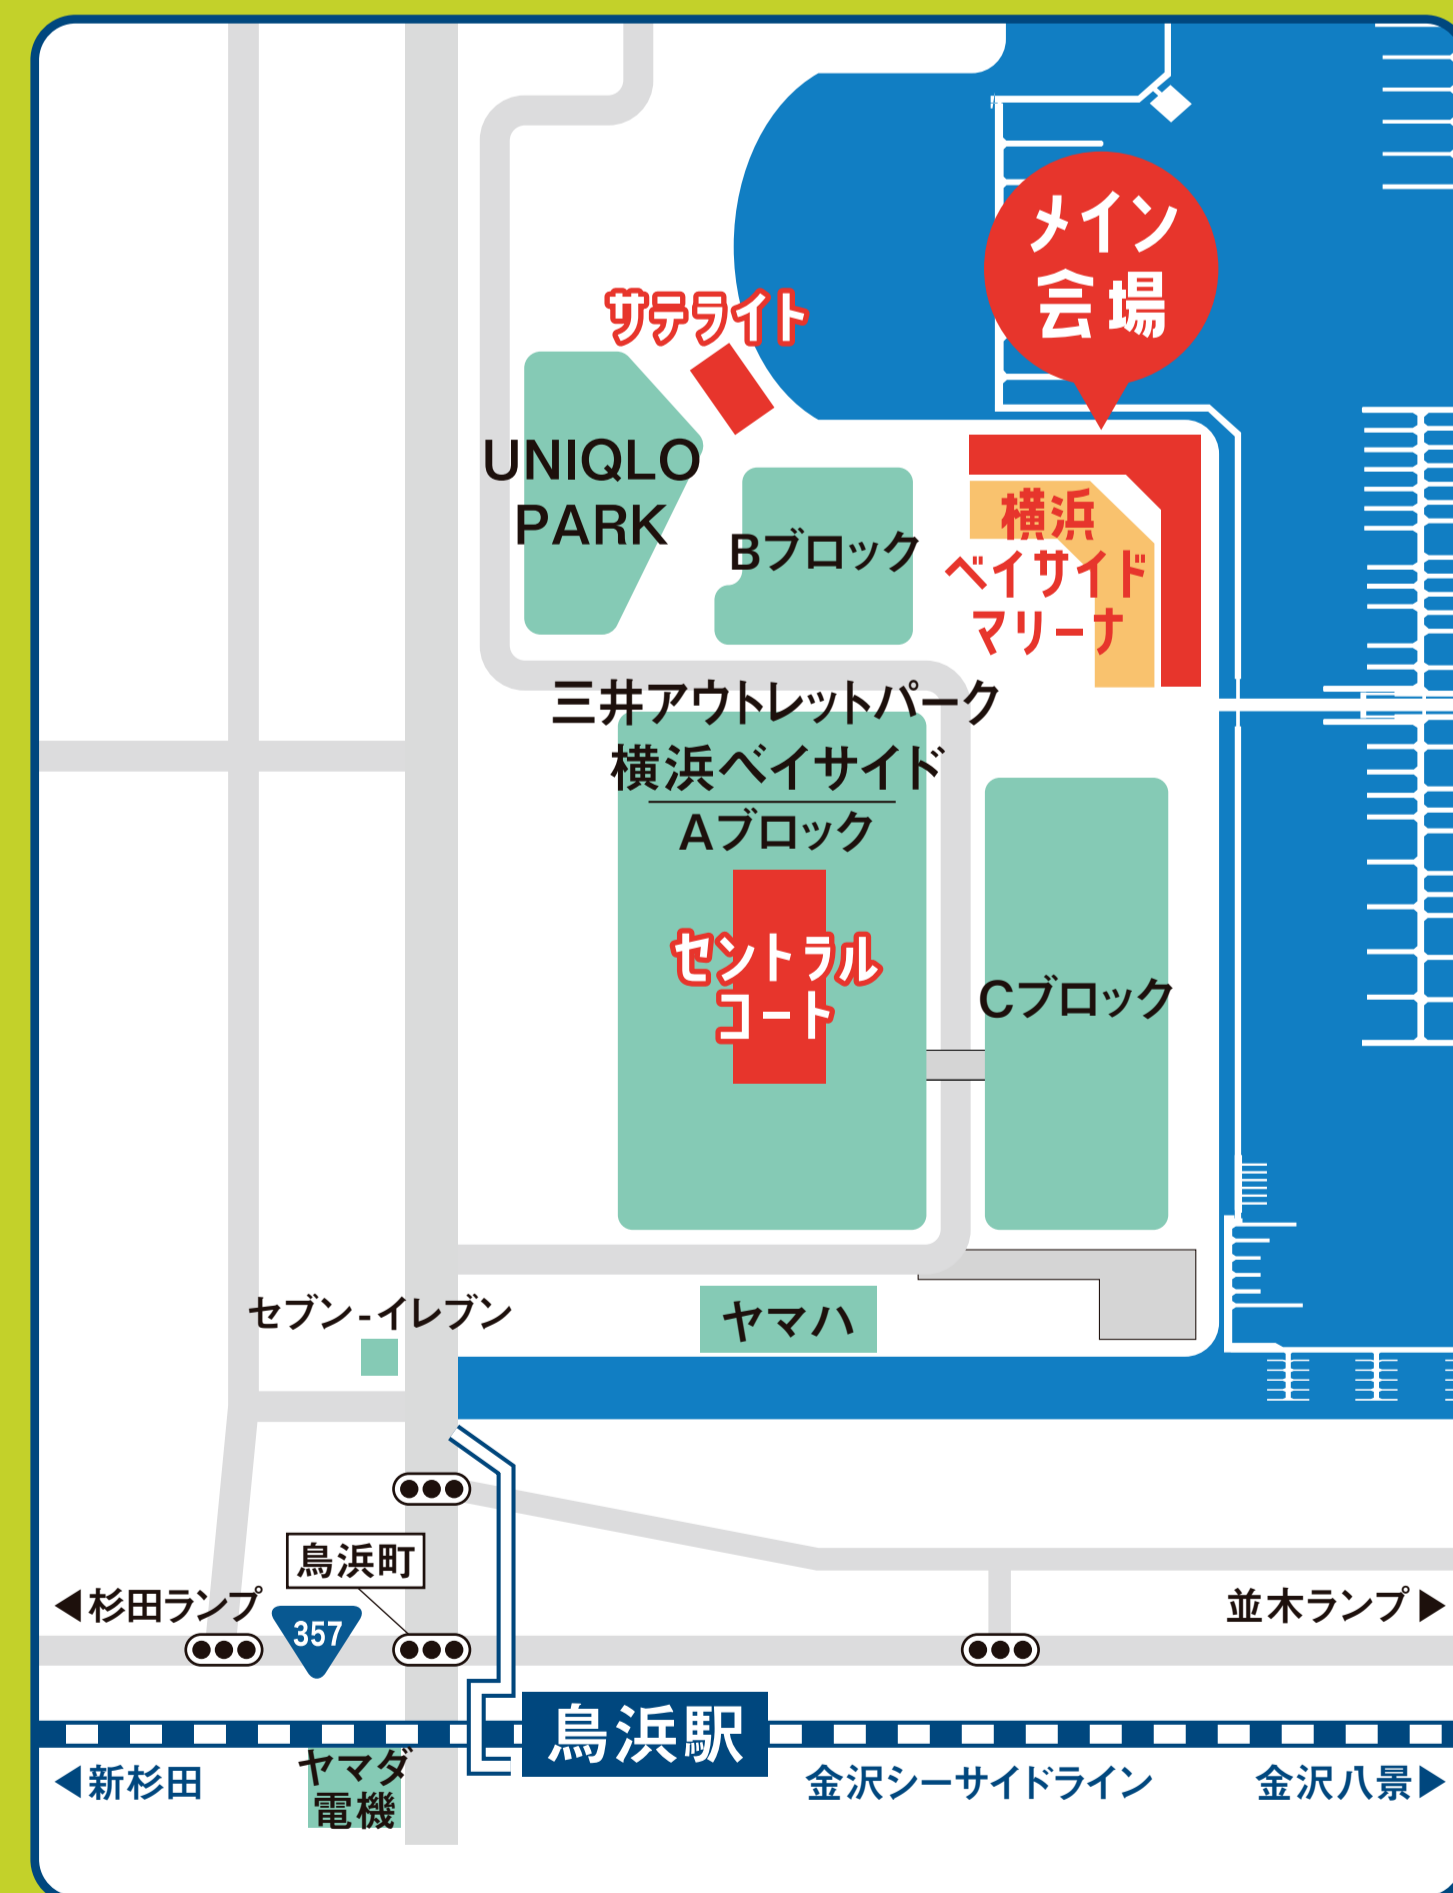

Yokohama Bay Side Marina
30th
ANNIVERSARY

海が似合うマルシェ

Y.B.マリーナ マルシェ

Y.B. Marina Marché

2026.5.31 SUN

10:00 - 16:00 入場無料
at 横浜ベイサイドマリーナ

約40店舗出店

出店者情報は
こちらから

地元金沢区のお店を中心に、色とりどりの野菜やフルーツ、
素材にこだわった加工品など、季節にあわせたさまざまな商品が集まります。
その他、キッチンカーも出店し、お子様から大人まで楽しめるマルシェです。
マリーナならではの開放的なロケーションのなかで、ぜひマルシェをお楽しみください。

今回は、横浜ベイサイドマリーナ開港30周年を記念し、
三井アウトレットパーク 横浜ベイサイド
「セントラルコート」もマルシェ会場に加わります!

ボートでゴミ拾い体験

マリーナ港内をぐるっと巡りながら
海を綺麗にしよう!

当日受付 時間予約制

お一人様 500円/約20分

キーワードラリー

メイン会場、サテライト会場、
セントラルコート会場を巡って、
もやいちゃんシールをGETしよう!
※シールはなくなり次第終了となります

ハンザディンギー体験

水上をゴーカート気分でセーリング

当日受付 時間予約制

お一人様 500円/約30分

お買い上げキャンペーン

1店舗800円(税込)以上のお買い上げで
1スタンプ! スタンプを3つ集めてオリジナルの
マルシェバッグを手に入れよう!
※キッチンカーはお一人様1スタンプまでとなります
※バッグはなくなり次第終了となります

金沢シーサイドライン「鳥浜」駅下車
徒歩約10分(約800m)

主催:横浜ベイサイドマリーナ株式会社

後援:横浜市港湾局・横浜市みどり環境局・横浜金沢観光協会 協力:三井アウトレットパーク 横浜ベイサイド・UNIQLO PARK横浜ベイサイド店